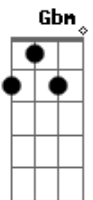

© ukulele-chords.com