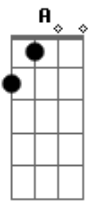

Annalisa Scarrone - Meraviglioso Addio

Tom: A

Intro: 2x: A Dbm Gbm E

A Dbm
Lu - cidi / i tuoi occhi dentro un fermo
Gbm E
imma - gine / che io rivivo all'infinito
A Dbm
co - me se / chilometri non fossero
Gbm E A
che bri - ciole. Mi sembra di guardarti adesso
Dbm
Restavo sempre ad aspettare
Gbm E
un bri - vido, quel passo avanti tanto atteso
A Dbm
e fatto mai. Volevo solo una ragione
Gbm E
va - lida per diventare grande

A Dbm Gbm
Lo sai? Ho spalancato la felicità
Bm D
illuminato i giorni senza te
E A Dbm Gbm
chiamandoti così meraviglioso addio
E
In un addio meraviglioso

A Dbm
Va così / che prima o dopo accade quello
Gbm E
che - e non vuoi / e affronti anche le tue paure
A Dbm
Va così / e custodire gli attimi è
Gbm E A
diffi - cile. E' come disegnare il vento
Dbm Gbm
Sai? Ho spalancato la felicità
Bm D
illuminato i giorni senza te
E D E
Gbm B
chiamandoti così meraviglioso addio. U - uh. U - uh. U - uh
D E Gbm Cm Gbm Bm
Meraviglioso addio 0 - o - oh
D7 E E
0 - o - oh 0 - oh
A Dbm Gbm
Sai? Mi affaccio verso il mondo senza te
Bm D
lasciando entrare raggi. E' una follia
E A Dbm Gbm E
chiamandoti così meraviglioso addio
A Dbm Gbm E (Chiude Sospesa)
Meraviglioso addio

Acordes

© ukulele-chords.com

© ukulele-chords.com

© ukulele-chords.com

© ukulele-chords.com

© ukulele-chords.com

© ukulele-chords.com

© ukulele-chords.com

© ukulele-chords.com

© ukulele-chords.com