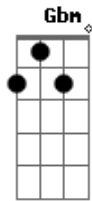

© ukulele-chords.com