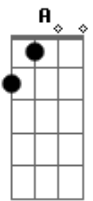

Annalisa Scarrone - Meraviglioso Addio

Tom: A

Intro: 2x: A Dbm Gbm E

A Dbm
Lu - cidi / i tuoi occhi dentro un fermo
Gbm E
imma - gine / che io rivivo all'infinito
A Dbm
co - me se / chilometri non fossero
Gbm E A
che bri - ciole. Mi sembra di guardarti adesso
Dbm
Restavo sempre ad aspettare
Gbm E
un bri - vido, quel passo avanti tanto atteso
A Dbm
e fatto mai. Volevo solo una ragione
Gbm E
va - lida per diventare grande
A Dbm Gbm
Lo sai? Ho spalancato la felicità
Bm D
illuminato i giorni senza te
E A Dbm Gbm
chiamandoti così meraviglioso addio
E
In un addio meraviglioso

A Dbm
Va così / che prima o dopo accade quello
Gbm E
che - e non vuoi / e affronti anche le tue paure
A Dbm
Va così / e custodire gli attimi è
Gbm E A
diffi - cile. E' come disegnare il vento
Dbm Gbm
Sai? Ho spalancato la felicità
Bm D
illuminato i giorni senza te
E D E
Gbm B
chiamandoti così meraviglioso addio. U - uh. U - uh. U - uh
D E Gbm Cm Gbm Bm
Meraviglioso addio 0 - o - oh
D7 E E
0 - o - oh 0 - oh
A Dbm Gbm
Sai? Mi affaccio verso il mondo senza te
Bm D
lasciando entrare raggi. E' una follia
E A Dbm Gbm E
chiamandoti così meraviglioso addio
A Dbm Gbm E (Chiude Sospesa)
Meraviglioso addio

Acordes

© ukulele-chords.com

© ukulele-chords.com

© ukulele-chords.com

© ukulele-chords.com

© ukulele-chords.com

© ukulele-chords.com

© ukulele-chords.com

© ukulele-chords.com

© ukulele-chords.com