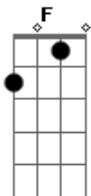

Annalisa Scarrone - Bye Bye

Tom: C

Am7
Lasciare tutto e partire

C
Quale consiglio seguire

G
Dà retta a me, ascolto te

F
Chissà come va a finire (nali)

Am7 C
Tutta la vita chiusa dentro una valigia

G F
Dove si va? Fuori città

Am7 C
Sto partendo, sta a te non perdere il treno (bye bye)

G F
Se vuoi dammi la mano e vieni con me

Se no bye bye

Acordes

© ukulele-chords.com

© ukulele-chords.com

© ukulele-chords.com

© ukulele-chords.com