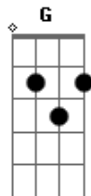

Annalisa Scarrone - Bye Bye

Tom: C

Am7
Lasciare tutto e partire

C
Quale consiglio seguire

G
Dà retta a me, ascolto te

F
Chissà come va a finire (nali)

Am7 C
Tutta la vita chiusa dentro una valigia

G F
Dove si va? Fuori città

F
Saluta tutti, bye bye

Am7 C G
Ti mostro un mondo che nella realtà non c'è

F
Lasciamo tutti e bye bye

Am7 C
Ho bisogno di qualche cosa di vero (bye bye)

G F
Come l'aria, la terra, il sole ed il cielo (bye bye)

Am7 C
Sto partendo, sta a te non perdere il treno (bye bye)

G F
Se vuoi dammi la mano e vieni con me

Se no bye bye

Acordes

© ukulele-chords.com

© ukulele-chords.com

© ukulele-chords.com

© ukulele-chords.com