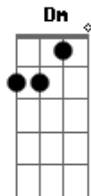

Annalisa Scarrone - Bye Bye

Tom: C

Am7
Lasciare tutto e partire

C
Quale consiglio seguire

G
Dà retta a me, ascolto te

F
Chissà come va a finire (nali)

Am7 C
Tutta la vita chiusa dentro una valigia

G F
Dove si va? Fuori città

Am7 C
Sto partendo, sta a te non perdere il treno (bye bye)

G F
Se vuoi dammi la mano e vieni con me

Se no bye bye

Acordes

© ukulele-chords.com

© ukulele-chords.com

© ukulele-chords.com

© ukulele-chords.com