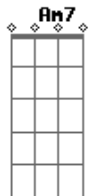

© ukulele-chords.com