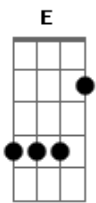

Anna Tréa - E Laiá (Até Parar de Chover)

Tom: E

Gbm11
Queria poder
Abm7
Só te abraçar e dançar
Am B7
Até parar de chover
A
Não te soltar

Gbm11
Queria te ver
Abm7
Abrindo os braços ?Vem cá?
Am B7
E me guardar em você
A B7
Não me mudar

A
Se escorrega daí
Dbm7
Faz esse mundo parar
A
Não me esquece aqui
Am B7
Não dá espaço pr?eu ir

Gbm11
Queria morrer
Abm7
De tanto te amassar
Am B7
E me perder em você
A B7
Nem procurar

Gbm11
Queria te ver
Abm7
Morrendo de gargalhar

Am B7
E só olhar pra você
Dizendo

A
?E laiá?
B7
E laiá
A B7
E laia hmmm

A
E ver você reagir
Dbm7
Dizendo que prá aguentar
A
Ou tô sem pernas prá ir
B7
Ou tô tão cega de amar

Dbm
Te ouvir dizer que sou louca
Ebm7
Enquanto beija a minha boca
A
Que sou a careta de nós
B7
Mas que devasso os teus lençóis

Dbm7
E dar mesmo uma de louca
Ebm7
Beijar com força a tua boca
A
Nem te deixar falar
B7
Só te deixar sem ar

A
?E laiá?
B7
E laiá
A B7
E laia hmmm

Acordes

© ukulele-chords.com