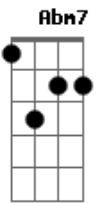

© ukulele-chords.com