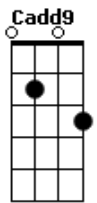

© ukulele-chords.com