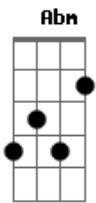

Anna Souza - Péssima Notícia

tom:

Abm (forma dos acordes no tom de Em)

Capostrate na 4ª casa
Intro: Em7 Cadd9 D

Em7

Deixa eu refrescar sua memória

Cadd9

Foi você que saiu batendo a porta

G

E ainda disse que a gente

D

Não teria volta

Cadd9

D

B7

Mas olha só quem tá batendo na mesma porta

Em7

Cadd9

Você, dizendo que tá arrependido

G

Tá querendo voltar pra minha vida

D

Cadd9 D

Tenho uma péssima notícia pra te dar

B7

Em7

Eu já te superei

Cadd9

Recai mas não te procurei

G

Coração sofreu mas já te esqueceu

D

Você não é mais um problema meu (2x)

B7

Em7

Perdeu seu tempo agora vai com Deus

[Final] Cadd9 G D B7 Em7

Acordes

© ukulele-chords.com