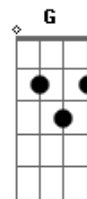

Anna Setton - O Futuro é Mais Bonito

tom:

Bm

No que é leve é profundeza
 No olhar um doce grito
 Na curva do infinito a velha bruta sutileza
 No mistério revelado
 Na memória do esquecido
 Do silêncio do aguerrido protegendo a sua presa
 Confiando na destreza
 Desviando dos conflitos
 Me cercando da certeza que o futuro é mais bonito
 Me cercando da certeza que o futuro é mais bonito

Bm A
 G7
 Gb Bm
 A
 G7
 Gb G7

A

Bm

A G7

A

Bm

A G7

A

Bm

Acordes

© ukulele-chords.com

© ukulele-chords.com

© ukulele-chords.com

© ukulele-chords.com

© ukulele-chords.com

Me cercando da certeza que o futuro é mais bonito
 Nesse instante, movimento
 No brotar da natureza
 No sentir-se terra e verso embriagados do invisível
 Frente ao flerte do indizível
 Diante da sua beleza
 Na ternura do seu beijo teu desejo meu abrigo
 Confiando na destreza
 Enfrentando os conflitos
 Me cercando da certeza que o futuro é mais bonito
 Me cercando da certeza que o futuro é mais bonito