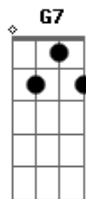

Bm A
 G7
 Gb Bm
 A
 G7
 Gb G7

A

Bm

A G7

A

Bm

A G7

A

Bm

Acordes

© ukulele-chords.com

© ukulele-chords.com

© ukulele-chords.com

© ukulele-chords.com

© ukulele-chords.com

Me cercando da certeza que o futuro é mais bonito
 Nesse instante, movimento
 No brotar da natureza
 No sentir-se terra e verso embriagados do invisível
 Frente ao flerte do indizível
 Diante da sua beleza
 Na ternura do seu beijo teu desejo meu abrigo
 Confiando na destreza
 Enfrentando os conflitos
 Me cercando da certeza que o futuro é mais bonito
 Me cercando da certeza que o futuro é mais bonito