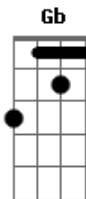

Anna Setton - O Futuro é Mais Bonito

tom:

Bm

No que é leve é profundeza
 No olhar um doce grito
 Na curva do infinito a velha bruta sutileza
 No mistério revelado
 Na memória do esquecido
 Do silêncio do aguerrido protegendo a sua presa
 Confiando na destreza
 Desviando dos conflitos
 Me cercando da certeza que o futuro é mais bonito
 Me cercando da certeza que o futuro é mais bonito

Bm A
 G7
 Gb Bm
 A
 G7
 Gb G7

A

Bm

A G7

A

Bm

A G7

A

Bm

Acordes

© ukulele-chords.com

© ukulele-chords.com

© ukulele-chords.com

© ukulele-chords.com

© ukulele-chords.com

Me cercando da certeza que o futuro é mais bonito
 Nesse instante, movimento
 No brotar da natureza
 No sentir-se terra e verso embriagados do invisível
 Frente ao flerte do indizível
 Diante da sua beleza
 Na ternura do seu beijo teu desejo meu abrigo
 Confiando na destreza
 Enfrentando os conflitos
 Me cercando da certeza que o futuro é mais bonito
 Me cercando da certeza que o futuro é mais bonito