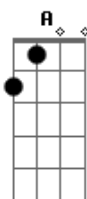

Diante da sua beleza **G7**

Na ternura do seu beijo teu desejo meu abrigo **Gb** **G**

Confiando na destreza **A**

Enfrentando os conflitos **Bm7**

A **G7**
0000

Me cercando da certeza que o futuro é mais bonito **A** **Bm7**

A **G7**
0000

Me cercando da certeza que o futuro é mais bonito **A** **Bm7**

Acordes

© ukulele-chords.com

© ukulele-chords.com

© ukulele-chords.com

© ukulele-chords.com

© ukulele-chords.com