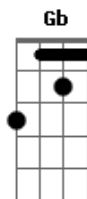

Anna Setton - O Futuro é Mais Bonito

tom:

Bm

No que é leve é profundeza **Bm7** **A**

No olhar um doce grito **G7**

Na curva do infinito a velha bruta sutileza **Gb** **Bm7**

No mistério revelado **A**

Na memória do esquecido **G7**

Diante da sua beleza **G7**

Na ternura do seu beijo teu desejo meu abrigo **Gb** **G**

Confiando na destreza **A**

Enfrentando os conflitos **Bm7**

A **G7**
0000

Me cercando da certeza que o futuro é mais bonito **A** **Bm7**

A **G7**
0000

Me cercando da certeza que o futuro é mais bonito **A** **Bm7**

Acordes

© ukulele-chords.com

© ukulele-chords.com

© ukulele-chords.com

© ukulele-chords.com

© ukulele-chords.com