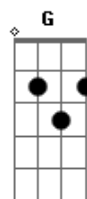

Anna Setton - O Futuro é Mais Bonito

tom:

Bm

No que é leve é profundeza **Bm7** **A**

No olhar um doce grito **G7**

Na curva do infinito a velha bruta sutileza **Gb** **Bm7**

No mistério revelado **A**

Na memória do esquecido **G7**

Diante da sua beleza **G7**

Na ternura do seu beijo teu desejo meu abrigo **Gb** **G**

Confiando na destreza **A**

Enfrentando os conflitos **Bm7**

A **G7**
0000

Me cercando da certeza que o futuro é mais bonito **A** **Bm7**

A **G7**
0000

Me cercando da certeza que o futuro é mais bonito **A** **Bm7**

Acordes

© ukulele-chords.com

© ukulele-chords.com

© ukulele-chords.com

© ukulele-chords.com

© ukulele-chords.com