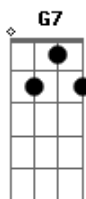

Diante da sua beleza **G7**

Na ternura do seu beijo teu desejo meu abrigo **Gb** **G**

Confiando na destreza **A**

Enfrentando os conflitos **Bm7**

A **G7**
0000

Me cercando da certeza que o futuro é mais bonito **A** **Bm7**

A **G7**
0000

Me cercando da certeza que o futuro é mais bonito **A** **Bm7**

Acordes

© ukulele-chords.com

© ukulele-chords.com

© ukulele-chords.com

© ukulele-chords.com

© ukulele-chords.com