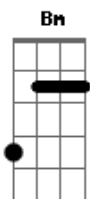

Anna Setton - O Futuro é Mais Bonito

tom:

Bm

No que é leve é profundeza **Bm7** **A**

No olhar um doce grito **G7**

Na curva do infinito a velha bruta sutileza **Gb** **Bm7**

No mistério revelado **A**

Na memória do esquecido **G7**

Me cercando da certeza que o futuro é mais bonito

Nesse instante, movimento **A**

No brotar da natureza **G7**

No sentir-se terra e verso embriagados do invisível **Gb** **Bm7**

Frente ao flerte do indizível **A**

Diante da sua beleza **G7**

Na ternura do seu beijo teu desejo meu abrigo **Gb** **G**

Confiando na destreza **A**

Enfrentando os conflitos **Bm7**

A **G7**
0000

Me cercando da certeza que o futuro é mais bonito **A** **Bm7**

A **G7**
0000

Me cercando da certeza que o futuro é mais bonito **A** **Bm7**

Acordes

© ukulele-chords.com

© ukulele-chords.com

© ukulele-chords.com

© ukulele-chords.com

© ukulele-chords.com