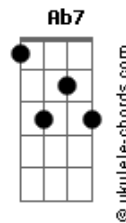

Anna Setton - Forró de Dois

tom:

Intro: Ab Dbm Ab

Ab Dbm
Som do mato
Ab Dbm
Vento e água
Ab Dbm Ab Dbm
Claro é o entardecer

Ab Dbm
Caminhada
Ab Dbm
Longa estrada
Ab Dbm Ab D7
Hoje, eu vi chover

Db7M Dbm Fm Dbm
Vida explica o porquê

Ab D7 Db7M Ab7 Ab7
De tanto querer

E7M Ab Fm
Se És calor, ilusão

Bbm7 Eb7 Ab7M Ab7
Que desabrocha no sertão

E7M Ab Fm
Se é calor, minha ilusão

Acordes

Bbm7 Eb7 Ab
Que desabrocha no sertão

Ab Dbm
Quando esse
Ab Dbm
Baião puder
Ab Dbm Ab Dbm
Dizer sobre existir

E7M Ab Fm
Quero junto, forró de dois
Bbm7 Eb7 Ab Dbm
Ver essa terra renascer