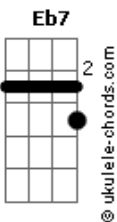

Anna Setton - Forró de Dois

tom:

Intro: Ab Dbm Ab

Ab Dbm
Som do mato
Ab Dbm
Vento e água
Ab Dbm Ab Dbm
Claro é o entardecer

Ab Dbm
Caminhada
Ab Dbm
Longa estrada
Ab Dbm Ab D7
Hoje, eu vi chover

Db7M Dbm Fm Dbm
Vida explica o porquê

Ab D7 Db7M Ab7 Ab7
De tanto querer

E7M Ab Fm
Se És calor, ilusão

Bbm7 Eb7 Ab7M Ab7
Que desabrocha no sertão

E7M Ab Fm
Se é calor, minha ilusão

Acordes

Bbm7 Eb7 Ab
Que desabrocha no sertão

Ab Dbm
Quando esse
Ab Dbm
Baião puder
Ab Dbm Ab Dbm
Dizer sobre existir