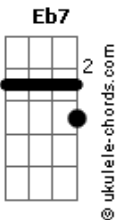

Anna Setton - Forró de Dois

tom:

Intro: Ab Dbm Ab

Ab Dbm
Som do mato
Ab Dbm
Vento e água
Ab Dbm Ab Dbm
Claro é o entardecer

Ab Dbm
Caminhada
Ab Dbm
Longa estrada
Ab Dbm Ab D7
Hoje, eu vi chover

Db7M Dbm Fm Dbm
Vida explica o porquê

Ab D7 Db7M Ab7 Ab7
De tanto querer

E7M Ab Fm
Se És calor, ilusão

Bbm7 Eb7 Ab7M Ab7
Que desabrocha no sertão

E7M Ab Fm
Se é calor, minha ilusão

Acordes

Bbm7 Eb7 Ab
Que desabrocha no sertão

Ab Dbm
Quando esse
Ab Dbm
Baião puder
Ab Dbm Ab Dbm
Dizer sobre existir

E7M Ab Fm
Quero junto, forró de dois
Bbm7 Eb7 Ab Dbm
Ver essa terra renascer