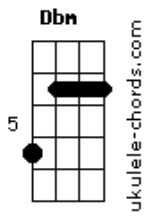

Anna Setton - Forró de Dois

tom:

Intro: Ab Dbm Ab

Ab Dbm
Som do mato
Ab Dbm
Vento e água
Ab Dbm Ab Dbm
Claro é o entardecer

Ab Dbm
Caminhada
Ab Dbm
Longa estrada
Ab Dbm Ab D7
Hoje, eu vi chover

Db7M Dbm Fm Dbm
Vida explica o porquê

Ab D7 Db7M Ab7 Ab7
De tanto querer

E7M Ab Fm
Se És calor, ilusão

Bbm7 Eb7 Ab7M Ab7
Que desabrocha no sertão

E7M Ab Fm
Se é calor, minha ilusão

Acordes

Bbm7 Eb7 Ab
Que desabrocha no sertão

Ab Dbm
Quando esse
Ab Dbm
Baião puder
Ab Dbm Ab Dbm
Dizer sobre existir