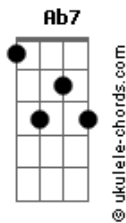

Anna Setton - Forró de Dois

tom:

Intro: Ab Dbm Ab

Ab Dbm
Som do mato
Ab Dbm
Vento e água
Ab Dbm Ab Dbm
Claro é o entardecer

Ab Dbm
Caminhada
Ab Dbm
Longa estrada
Ab Dbm Ab D7
Hoje, eu vi chover

Db7M Dbm Fm Dbm
Vida explica o porquê

Ab D7 Db7M Ab7 Ab7
De tanto querer

E7M Ab Fm
Se És calor, ilusão

Bbm7 Eb7 Ab7M Ab7
Que desabrocha no sertão

E7M Ab Fm
Se é calor, minha ilusão

Acordes

Bbm7 Eb7 Ab
Que desabrocha no sertão

Ab Dbm
Quando esse
Ab Dbm
Baião puder
Ab Dbm Ab Dbm
Dizer sobre existir

E7M Ab Fm
Quero junto, forró de dois
Bbm7 Eb7 Ab Dbm
Ver essa terra renascer