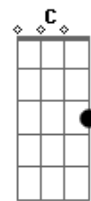

© ukulele-chords.com