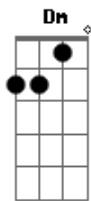

© ukulele-chords.com