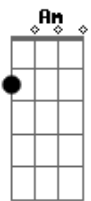

Anna & Saulo - Nocaute / Just The Way You Are (Pot-Pourri)

Tom: G
Intro: Am F G

Am
Olha aí, o mundo girando
F G
E a gente se esbarrando outra vez
Am
Olha aí, o meu coração
F
Indo contra a razão
G Dm
Sentimento não se desfez

F
Recaí quando te vi
A paixão veio à tona
Dm
Fui a nocaute, beijei a lona
F
O meu corpo tremeu
F G F
O tempo passou, a vida mudou
G
Mas continuo seu

Dm
Ainda sou o mesmo
F
Bobo apaixonado
C
Se eu estou errado
G
Não quero nem saber!
Dm
E eu só sei que a vida
F C
É mais colorida com você
G
Com você

C
Oh her eyes, her eyes
Make the stars look like they're not shining
Am
Her hair, her hair
Falls perfectly without her trying
F
He's so wonderful
C

And I tell everyday

C
Oh, you know, you know
You know I'd never ask you change
Am
If perfect's what you're searching for
Just stay the same
F
So don't even bother asking if you look okay,
C
know I'll say

Dm
Ainda sou o mesmo
F
Bobo apaixonado
C
Se eu estou errado
G
Não quero nem saber!
Dm
E eu só sei que a vida
F C
É mais colorida com você
G
Com você

Dm
When I see your face
F C G
Is not a thing that I would change
Dm
Cause you're amazing
F C
Just the way you are

Dm
Ainda sou o mesmo
F
Bobo apaixonado
C
Se eu estou errado
G
Não quero nem saber!
Dm
'Cause, guy you're amazing
F C
Just the way you are

Acordes

© ukulele-chords.com

© ukulele-chords.com

© ukulele-chords.com

© ukulele-chords.com

© ukulele-chords.com