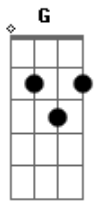

© ukulele-chords.com