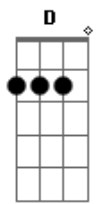

Anna Catarina - Saudade Sem Fim

Tom: **D**
Intro: **D A Bm G**

[Primeira Parte]

D **A**
Estou aqui sozinha longe de você
Bm
Perdida em pensamentos, querendo te ver
G
Eu não sou nada sem o teu amor
Bm
Sem você, meu Sol se apaga, o céu fica sem cor

[Pré-Refrão]

Bm **D**
Preciso de você perto de mim

Bm
Longe de você sinto saudade sem fim
G
Estou escrevendo essa canção
D
Dizendo o que diz meu coração
[Refrão]
D **A** **Bm**
Preciso de você aqui
G **D**
Pra te abraçar, te ver sorrir
D **A** **Bm**
Meu coração, minha paixão
G **D**
Chega de sofrer, não quero mais ilusão

Acordes

© ukulele-chords.com