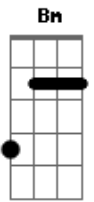

© ukulele-chords.com