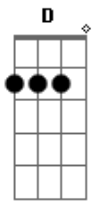

© ukulele-chords.com