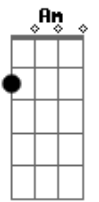

Anna Catarina - Chega Dói

tom:

Intro: Am Dbm Bm D E
Am Dbm Bm D E

Nem sei por onde começar, o que falar
Só sei que a gente acabou de acabar de vez
Pela décima vez, mais uma vez, só nesse mês
E o mal de acabar é que ficamos acabados
Assim, ligeiramente alcoolizados

Chega dói

Ouvir um modão e lembrar de alguém

Chega dói

Querer um abraço e saber que não tem

Chega dói

Saudade é muda e não diz quando vem

Eu nem vou ligar

Tenho medo de faltar a voz

Chega dói

Acordes

© ukulele-chords.com

© ukulele-chords.com

© ukulele-chords.com

© ukulele-chords.com

© ukulele-chords.com

© ukulele-chords.com