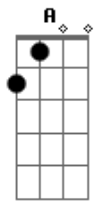

Anna Catarina - Chega Dói

tom:

Intro: Am Dbm Bm D E
Am Dbm Bm D E

Nem sei por onde começar, o que falar
Só sei que a gente acabou de acabar de vez
Pela décima vez, mais uma vez, só nesse mês
E o mal de acabar é que ficamos acabados
Assim, ligeiramente alcoolizados

Chega dói

Ouvir um modão e lembrar de alguém

Chega dói

Querer um abraço e saber que não tem

Chega dói

Saudade é muda e não diz quando vem

Eu nem vou ligar

Tenho medo de faltar a voz

Chega dói

Acordes

© ukulele-chords.com