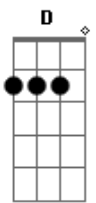

Em7
Certo, eu confesso
Eu só senti saudades
C
Não vou negar
G
Você está tão linda
E aliás

D
Seu sorriso sempre me fascina
A
Limão e álcool não vão nos matar

Em7
Mas talvez nossas roupas fiquem pelo chão
C **G**
É... Talvez nossas bocas serão só o início e enfim
C **D** **A**
No fim nos perderemos entre lençóis e travesseiros
Ui
C **D** **A**
Vamos nos perder entre lençóis e travesseiros
Ui

Em7
É, faz tempo
C
E eu não tenho muito mais que o seu coração e palhetas nos bolsos
D **A**
Mas eu ainda vou pagar contas com esse violão
Eu prometo

Em7
Não tenha medo, amor
C
Eu já te disse que eu só quero ter algum valor
G
E que eu sempre vou amar você
D **A**
Minha inspiração para mais outra canção

Em7 **C**
Agora não é hora de pensar no depois
Eu aproveitei e comprei whisky só para nós dois
G **D**
Vamos fazer essa noite durar até o amanhecer
C **A** **C**
Só eu e você
A
Limão e álcool não, não vão!

Em7
Mas talvez nossas roupas fiquem pelo chão
C **G**
É... Talvez nossas bocas serão só o início e enfim...
C **D** **A**
No fim nos perderemos entre lençóis e travesseiros
Ui
C **D** **A**
Vamos nos perder entre lençóis e travesseiros
Ui
C **D** **A**
Vamos nos ter entre esses lençóis e travesseiros
Ui

C **D**
Amanhã quando você acordar, amor
G **C**
Eu não vou mais estar aqui
D
Sabe o que mais vou desejar?
G **C**
É que essa noite nunca tivesse fim
D
E agora onde quer que eu estiver
G **C**
Você não deve se esquecer de mim
C
E que eu amo você
D
E que eu amo você
C
E que eu amo você
D
E que eu amo você
C
E que eu amo você
D
E que eu amo você
C
E que eu amo você
G
Eu amo só você

Acordes

© ukulele-chords.com