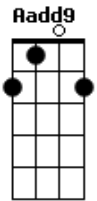

# Anly - Kara No Kokoro - ??????

tom:  
 D  
 Bm G  
 Terá um coração  
 Aadd9 D  
 Ao menos essa chance  
 Bm G Aadd9 Aadd9  
 Distante de encontrar a luz do amor mais uma vez?  
 Bm G Aadd9 D  
 Nós caímos lentamente em meio à escuridão  
 G Aadd9 D D  
 Não vou soltar a sua mão, jamais! Vamos lá!  
 Bm G Aadd9 D  
 Me conte tudo sobre a sua vida, juro ouvir com atenção  
 G Aadd9 D D  
 Não vou deixar a solidão te atar aqui, não mais!  
 Bm G Aadd9  
 Nós somos cheios de impulsos, mas é melhor termos cuidado  
 Bm G  
 Se as lembranças vierem de surpresa, sei que entre elas estará  
 o som da sua voz

## Acordes

© ukulele-chords.com

© ukulele-chords.com

© ukulele-chords.com

© ukulele-chords.com

© ukulele-chords.com

Você nunca se entregou  
 D G Aadd9 D  
 Se na sua própria força, você não acredita  
 Quem provará o seu valor?  
 Em7 Aadd9  
 Segure a luz que ainda há em você  
 Oh, yeah!  
 Bm Aadd9 D  
 Brilhe entre as nuvens e enfrente a escuridão  
 G Aadd9 D D  
 Não vou soltar a sua mão, jamais! Vamos lá!  
 Bm G Aadd9 D  
 Me conte o que vier à sua mente e tudo aquilo o que sonhou  
 G Aadd9 D D  
 Nós vamos ver tudo se realizar aqui, e em paz  
 Em7 D  
 A vida pode não ter as respostas que queremos  
 Bm Aadd9 D  
 Não se entregar! Acreditar! Vire o jogo, então!  
 Em7 D  
 Mesmo distante, eu sei que não existe freio para um coração  
 G  
 Levo em mim, sempre em mim, o amor