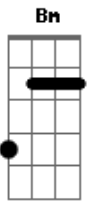

# Anly - Kara No Kokoro - ??????

tom:  
 D  
 Bm G  
 Terá um coração  
 Aadd9 D  
 Ao menos essa chance  
 Bm G Aadd9 Aadd9  
 Distante de encontrar a luz do amor mais uma vez?  
 Bm G Aadd9 D  
 Nós caímos lentamente em meio à escuridão  
 G Aadd9 D D  
 Não vou soltar a sua mão, jamais! Vamos lá!  
 Bm G Aadd9 D  
 Me conte tudo sobre a sua vida, juro ouvir com atenção  
 G Aadd9 D D  
 Não vou deixar a solidão te atar aqui, não mais!  
 Bm G Aadd9  
 Nós somos cheios de impulsos, mas é melhor termos cuidado  
 Bm G  
 Se as lembranças vierem de surpresa, sei que entre elas estará  
 o som da sua voz

Bm  
 Pela noite, a vagar, só e com medo  
 D

## Acordes

© ukulele-chords.com

© ukulele-chords.com

© ukulele-chords.com

© ukulele-chords.com

© ukulele-chords.com

Você nunca se entregou  
 D G Aadd9 D  
 Se na sua própria força, você não acredita  
 Quem provará o seu valor?  
 Em7 Aadd9  
 Segure a luz que ainda há em você  
 Oh, yeah!  
 Bm Aadd9 D  
 Brilhe entre as nuvens e enfrente a escuridão  
 G Aadd9 D D  
 Não vou soltar a sua mão, jamais! Vamos lá!  
 Bm G Aadd9 D  
 Me conte o que vier à sua mente e tudo aquilo o que sonhou  
 G Aadd9 D D  
 Nós vamos ver tudo se realizar aqui, e em paz  
 Em7 D  
 A vida pode não ter as respostas que queremos  
 Bm Aadd9 D  
 Não se entregar! Acreditar! Vire o jogo, então!  
 Em7 D  
 Mesmo distante, eu sei que não existe freio para um coração  
 G  
 Levo em mim, sempre em mim, o amor