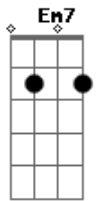

## Acordes

© ukulele-chords.com

© ukulele-chords.com

© ukulele-chords.com

© ukulele-chords.com

© ukulele-chords.com

Você nunca se entregou  
 D G Aadd9 D  
 Se na sua própria força, você não acredita  
 Quem provará o seu valor?  
 Em7 Aadd9  
 Segure a luz que ainda há em você  
 Oh, yeah!  
 Bm Aadd9 D  
 Brilhe entre as nuvens e enfrente a escuridão  
 G Aadd9 D D  
 Não vou soltar a sua mão, jamais! Vamos lá!  
 Bm G Aadd9 D  
 Me conte o que vier à sua mente e tudo aquilo o que sonhou  
 G Aadd9 D D  
 Nós vamos ver tudo se realizar aqui, e em paz  
 Em7 D  
 A vida pode não ter as respostas que queremos  
 Bm Aadd9 D  
 Não se entregar! Acreditar! Vire o jogo, então!  
 Em7 D  
 Mesmo distante, eu sei que não existe freio para um coração  
 G  
 Levo em mim, sempre em mim, o amor