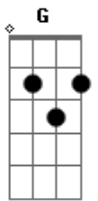

# Anly - Kara No Kokoro - ??????

tom:  
 D  
 Bm G  
 Terá um coração  
 Aadd9 D  
 Ao menos essa chance  
 Bm G Aadd9 Aadd9  
 Distante de encontrar a luz do amor mais uma vez?  
 Bm G Aadd9 D  
 Nós caímos lentamente em meio à escuridão  
 G Aadd9 D D  
 Não vou soltar a sua mão, jamais! Vamos lá!  
 Bm G Aadd9 D  
 Me conte tudo sobre a sua vida, juro ouvir com atenção  
 G Aadd9 D D  
 Não vou deixar a solidão te atar aqui, não mais!  
 Bm G Aadd9  
 Nós somos cheios de impulsos, mas é melhor termos cuidado  
 Bm G  
 Se as lembranças vierem de surpresa, sei que entre elas estará  
 o som da sua voz

Bm  
 Pela noite, a vagar, só e com medo  
 D

## Acordes

© ukulele-chords.com

© ukulele-chords.com

© ukulele-chords.com

© ukulele-chords.com

© ukulele-chords.com

Você nunca se entregou  
 D G Aadd9 D  
 Se na sua própria força, você não acredita  
 Quem provará o seu valor?  
 Em7 Aadd9  
 Segure a luz que ainda há em você  
 Oh, yeah!  
 Bm Aadd9 D  
 Brilhe entre as nuvens e enfrente a escuridão  
 G Aadd9 D D  
 Não vou soltar a sua mão, jamais! Vamos lá!  
 Bm G Aadd9 D  
 Me conte o que vier à sua mente e tudo aquilo o que sonhou  
 G Aadd9 D D  
 Nós vamos ver tudo se realizar aqui, e em paz  
 Em7 D  
 A vida pode não ter as respostas que queremos  
 Bm Aadd9 D  
 Não se entregar! Acreditar! Vire o jogo, então!  
 Em7 D  
 Mesmo distante, eu sei que não existe freio para um coração  
 G  
 Levo em mim, sempre em mim, o amor