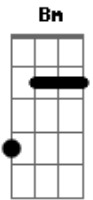

© ukulele-chords.com