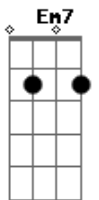

© ukulele-chords.com