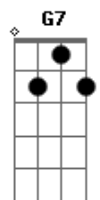

Anjos de Resgate - Momento de Graça

Tom: G
Intro: A (solo sax) D Em Gbm7 Em (2x)

D Em Gbm7 G7
Quanto mais eu vejo aos olhos da fé,
Gbm7 Bm G A

Mais eu sinto o corpo de Jesus.

D Em Gbm7 G7
E há em mim, em meu coração
Gbm7 Bm G

C#m7(5b) Gb Bm
AO PÃO DA VIDA QUE SE UNIU A MIM

E E G
CONTEMPLAR A GRAÇA DA COMUNHÃO.

G7 D
QUERO ENTREGAR MEU CORAÇÃO

C#m7(5b) Gb Bm
AO PÃO DA VIDA QUE SE UNIU A MIM

E E G D
CONTEMPLAR A GRAÇA DE DEUS NA COMUNHÃO. (repete solo sax)

D Em Gbm7 G7
Olhar a Deus e vê-Lo no altar

Gbm7 Bm G A
É encontrar o seu eterno amor.

D Em Gbm7 G7
E ao trocar olhares com Deus

Gbm7 Bm G
Vejo em mim a vida renascer.

G7
Minha alma....

E E G D
CONTEMPLAR A GRAÇA MMMMM DE DEUS NA COMUNHÃO.

(solo sax) D Em Gbm7 Em (várias vezes)

Acordes

© ukulele-chords.com

© ukulele-chords.com

© ukulele-chords.com

© ukulele-chords.com

© ukulele-chords.com

© ukulele-chords.com