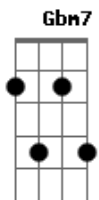

Anjos de Resgate - Momento de Graça

Tom: G
Intro: A (solo sax) D Em Gbm7 Em (2x)

D Em Gbm7 G7
Quanto mais eu vejo aos olhos da fé,
Gbm7 Bm G A

Mais eu sinto o corpo de Jesus.

D Em Gbm7 G7
E há em mim, em meu coração
Gbm7 Bm G

C#m7(5b) Gb Bm
AO PÃO DA VIDA QUE SE UNIU A MIM

E E G
CONTEMPLAR A GRAÇA DA COMUNHÃO.

G7 D
QUERO ENTREGAR MEU CORAÇÃO

C#m7(5b) Gb Bm
AO PÃO DA VIDA QUE SE UNIU A MIM

E E G D
CONTEMPLAR A GRAÇA DE DEUS NA COMUNHÃO. (repete solo sax)

D Em Gbm7 G7
Olhar a Deus e vê-Lo no altar

Gbm7 Bm G A
É encontrar o seu eterno amor.

D Em Gbm7 G7
E ao trocar olhares com Deus

Gbm7 Bm G
Vejo em mim a vida renascer.

G7
Minha alma....

E E G D
CONTEMPLAR A GRAÇA MMMMM DE DEUS NA COMUNHÃO.

(solo sax) D Em Gbm7 Em (várias vezes)

Acordes

© ukulele-chords.com

© ukulele-chords.com

© ukulele-chords.com

© ukulele-chords.com

© ukulele-chords.com

© ukulele-chords.com