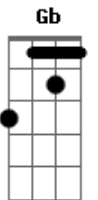

© ukulele-chords.com