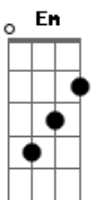

Anjos de Resgate - Momento de Graça

Tom: G
Intro: A (solo sax) D Em Gbm7 Em (2x)

D Em Gbm7 G7
Quanto mais eu vejo aos olhos da fé,
Gbm7 Bm G A

Mais eu sinto o corpo de Jesus.

D Em Gbm7 G7
E há em mim, em meu coração
Gbm7 Bm G

C#m7(5b) Gb Bm
AO PÃO DA VIDA QUE SE UNIU A MIM

E E G
CONTEMPLAR A GRAÇA DA COMUNHÃO.

G7 D
QUERO ENTREGAR MEU CORAÇÃO

C#m7(5b) Gb Bm
AO PÃO DA VIDA QUE SE UNIU A MIM

E E G D
CONTEMPLAR A GRAÇA DE DEUS NA COMUNHÃO. (repete solo sax)

D Em Gbm7 G7
Olhar a Deus e vê-Lo no altar

Gbm7 Bm G A
É encontrar o seu eterno amor.

D Em Gbm7 G7
E ao trocar olhares com Deus

Gbm7 Bm G
Vejo em mim a vida renascer.

G7
Minha alma....

E E G D
CONTEMPLAR A GRAÇA MMMMM DE DEUS NA COMUNHÃO.

(solo sax) D Em Gbm7 Em (várias vezes)

Acordes

© ukulele-chords.com

© ukulele-chords.com

© ukulele-chords.com

© ukulele-chords.com

© ukulele-chords.com

© ukulele-chords.com