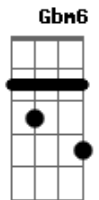

© ukulele-chords.com