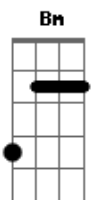

© ukulele-chords.com