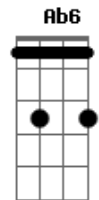

© ukulele-chords.com