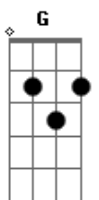

Anjos de Resgate - Momento de Graça

Tom: G
Intro: A (solo sax) D Em Gbm7 Em (2x)

D Em Gbm7 G7
Quanto mais eu vejo aos olhos da fé,
Gbm7 Bm G A

Mais eu sinto o corpo de Jesus.

D Em Gbm7 G7
E há em mim, em meu coração
Gbm7 Bm G

C#m7(5b) Gb Bm
AO PÃO DA VIDA QUE SE UNIU A MIM

E E G
CONTEMPLAR A GRAÇA DA COMUNHÃO.

G7 D
QUERO ENTREGAR MEU CORAÇÃO

C#m7(5b) Gb Bm
AO PÃO DA VIDA QUE SE UNIU A MIM

E E G D
CONTEMPLAR A GRAÇA DE DEUS NA COMUNHÃO. (repete solo sax)

D Em Gbm7 G7
Olhar a Deus e vê-Lo no altar

Gbm7 Bm G A
É encontrar o seu eterno amor.

D Em Gbm7 G7
E ao trocar olhares com Deus

Gbm7 Bm G
Vejo em mim a vida renascer.

G7
Minha alma....

E E G D
CONTEMPLAR A GRAÇA MMMMM DE DEUS NA COMUNHÃO.

(solo sax) D Em Gbm7 Em (várias vezes)

Acordes

© ukulele-chords.com

© ukulele-chords.com

© ukulele-chords.com

© ukulele-chords.com

© ukulele-chords.com

© ukulele-chords.com