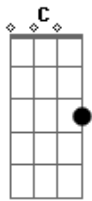

# Anjos de Deus Oficial - Segure Minha Mão

tom:

G

Intro: Em7 C D D

[Refrão]

Em7 C D D  
Então segure minha mão e ergue-me do chão  
Em7 C D D  
Pois confio no Senhor que me deu a salvação

[Primeira Parte]

Em7 C D D  
Estou aqui pra te servir segundo Tua Palavra  
Em7 C D D  
Diante de ti me sinto feliz, fico na caminhada  
Em7 C D D  
Mas meu Deus, me sinto tão fraco

[Refrão]

Em7 C D D  
Então segure minha mão e ergue-me do chão  
Em7 C D D  
Pois confio no Senhor que me deu a salvação

[Segunda Parte]

Em7 C D D  
Sei que sou um pecador, mas me rendo ao teu amor  
Em7 C D D  
Eu te adoro por aqueles que não oram  
Em7 C D D  
Vou te suplicar e de joelhos cantar

[Refrão]

Em7 C D D  
Então segure minha mão e ergue-me do chão  
Em7 C D D  
Pois confio no Senhor que me deu a salvação

## Acordes

© ukulele-chords.com

© ukulele-chords.com

© ukulele-chords.com

© ukulele-chords.com

[Rap]

Em7  
Ele é a minha luz na escuridão

É o caminho da salvação