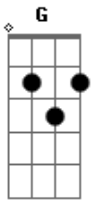

Anjos de Deus Oficial - Segure Minha Mão

tom:

G

Intro: Em7 C D D

[Refrão]

Em7 C D D
Então segure minha mão e ergue-me do chão
Em7 C D D
Pois confio no Senhor que me deu a salvação

[Primeira Parte]

Em7 C D D
Estou aqui pra te servir segundo Tua Palavra
Em7 C D D
Diante de ti me sinto feliz, fico na caminhada
Em7 C D D
Mas meu Deus, me sinto tão fraco

[Refrão]

Em7 C D D
Então segure minha mão e ergue-me do chão
Em7 C D D
Pois confio no Senhor que me deu a salvação

[Segunda Parte]

Em7 C D D
Sei que sou um pecador, mas me rendo ao teu amor
Em7 C D D
Eu te adoro por aqueles que não oram
Em7 C D D
Vou te suplicar e de joelhos cantar

[Refrão]

Em7 C D D
Então segure minha mão e ergue-me do chão
Em7 C D D
Pois confio no Senhor que me deu a salvação

[Rap]

Em7
Ele é a minha luz na escuridão

É o caminho da salvação

Em7 C
Ele é a chama que queima forte

D D
E aquece meu coração

Em7
Não existe mais medo

Não existe mais dor

C
Pois Ele me protege

D D
Eu confio no Senhor

Em7
O fogo nunca morre

O fogo nunca apaga

C
Porque Deus sempre é maior

D D
E me acompanha na jornada

Em7
Os caminhos que trilhei

Os sonhos que conquistei

C
Ele tava ali comigo

D D
Por tudo que eu já passei

[Refrão]

Em7 C D D
Então segure minha mão e ergue-me do chão

Em7 C D D
Pois confio no Senhor que me deu a salvação

Em7 C D D
Que me deu a salvação

Em7 C D D
Eu confio no Senhor que me deu a salvação

Acordes

© ukulele-chords.com