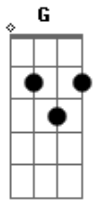

Anjos de Deus Oficial - Segure Minha Mão

tom:

G

Intro: Em7 C D D

[Refrão]

Em7 C D D
Então segure minha mão e ergue-me do chão
Em7 C D D
Pois confio no Senhor que me deu a salvação

[Primeira Parte]

Em7 C D D
Estou aqui pra te servir segundo Tua Palavra
Em7 C D D
Diante de ti me sinto feliz, fico na caminhada
Em7 C D D
Mas meu Deus, me sinto tão fraco

[Refrão]

Em7 C D D
Então segure minha mão e ergue-me do chão
Em7 C D D
Pois confio no Senhor que me deu a salvação

[Segunda Parte]

Em7 C D D
Sei que sou um pecador, mas me rendo ao teu amor
Em7 C D D
Eu te adoro por aqueles que não oram
Em7 C D D
Vou te suplicar e de joelhos cantar

[Refrão]

Em7 C D D
Então segure minha mão e ergue-me do chão
Em7 C D D
Pois confio no Senhor que me deu a salvação

Acordes

© ukulele-chords.com