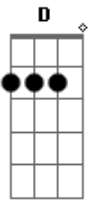

[Refrão]

Em7 C D D  
Então segure minha mão e ergue-me do chão  
Em7 C D D  
Pois confio no Senhor que me deu a salvação

## Acordes

© ukulele-chords.com

© ukulele-chords.com

© ukulele-chords.com

© ukulele-chords.com

[Rap]

Em7  
Ele é a minha luz na escuridão

É o caminho da salvação