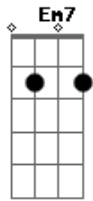

© ukulele-chords.com