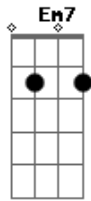

© ukulele-chords.com