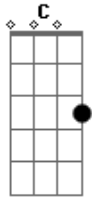

© ukulele-chords.com