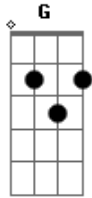

© ukulele-chords.com