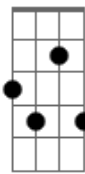

© ukulele-chords.com

Gb7