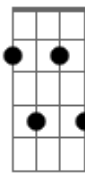

© ukulele-chords.com

Gbm7