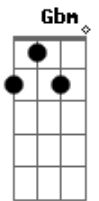

Anitta - Paradinha

Tom: D

Intro: Bm A Bm A
Bm A Bm A

Bm A
Yo te quiero ver enloquecer
Bm Gbm
Quiero provocarte, vas a ver que
A Bm A
Cuando quiero algo, yo lo puedo hacer
Bm Gbm A
Si no me conoces, no dudes de mí pues

Bm Gbm A
A paradinha - a - a
Bm Gbm A
A paradinha, ah ah ah ah
Bm Gbm A
A paradinha - a - a
Bm Gbm A
A paradinha, ah ah ah ah

Acordes

© ukulele-chords.com

© ukulele-chords.com

© ukulele-chords.com

© ukulele-chords.com