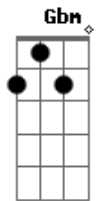

© ukulele-chords.com