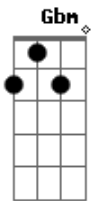

© ukulele-chords.com