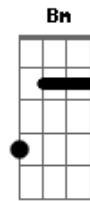

© ukulele-chords.com