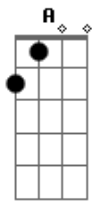

Anitta - Menina Má

Tom: A

Intro: Dbm Abm Gbm Abm

Dbm Abm
Me olha e deseja que eu veja
Mas já digo: "Não vai rolar!"
Abm Dbm
Agora é tarde pra você querer me ganhar

Rebolo e te olho
Abm Gbm
Mas eu não quero mais ficar
Abm Dbm
Admito que acho graça em ver você babar
A Abm Gbm

Vem, se deixa render!

Bm E7 A
Vou como sereia naufragar você
Abm Gbm
Satisfaço o meu prazer
Abm
Te provocar e deixar você querer

A Abm
Agora eu vou me vingar: Menina má
Gbm Bm E7
Vou provocar, vou descer e vou instigar
A Abm
Me pede beijo, desejo, não vou beijar
Gbm Abm
Pode sonhar! Sou uma menina má

Acordes