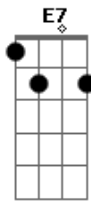

© ukulele-chords.com