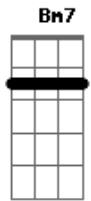

© ukulele-chords.com