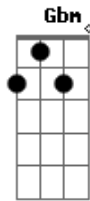

© ukulele-chords.com