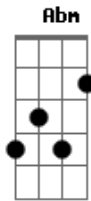

© ukulele-chords.com