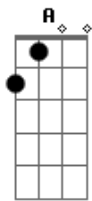

Anitta - Menina Má

Tom: **A**

Intro: **Dbm Abm Gbm Abm**

Dbm **Abm**
Me olha e deseja que eu veja
Gbm
Mas já digo: "Não vai rolar!"
Abm **Dbm**
Agora é tarde pra você querer me ganhar
Rebolo e te olho
Abm **Gbm**
Mas eu não quero mais ficar
Abm **Dbm**
Admito que acho graça em ver você babar
A Abm Gbm

Vem, se deixa render!
Bm7 E7 A
Vou como sereia naufragar você
Abm Gbm
Satisfaço o meu prazer
Abm
Te provocar e deixar você querer
A Abm
Agora eu vou me vingar: Menina má
Gbm Bm7 E7
Vou provocar, vou descer e vou instigar
A Abm
Me pede beijo, desejo, não vou beijar
Gbm Abm
Pode sonhar! Sou uma menina má

Acordes