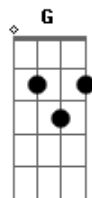

© ukulele-chords.com