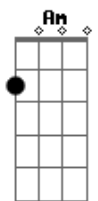

Anitta - Joga Pra Lua

tom: [Intro] Am

Am Dm
De longe, eu te avistei
Am
Bateu uma sintonia
Dm
Papo que eu viajei
Am
Querendo essa boquinha
Dm
De longe, eu te avistei
Am
Bateu uma sintonia
Dm
Papo que eu viajei
Am
Querendo essa boquinha

A A
Vou te buscar, vou te arrastar
A
Vou te levar pra outro planeta

Am Dm
Joga pra lua, vai!
Am
Joga essa bunda, vai! Vai!
Dm

Joga pra lua, vai!
Am
Joga essa bunda, vai! Vai!

Am Dm
Joga pra lua, vai!
Am
Joga essa bunda, vai! Vai!
Dm
Joga pra lua, vai!
Am
Joga essa bunda, vai! Vai!

Dm Am
É no baile de rua que ela se acaba, se acaba, se acaba
Dm Am
Ela fica maluca, toda assanhada, assanhada, assanhada
Dm Am
É no baile de rua que ela se acaba, se acaba, se acaba
Dm Am
Ela fica maluca, toda assanhada, assanhada, assanhada

[Solo]

Am
Dennis, o brabo
Dm
Pedro Sampaio

[Final] Am

Acordes

© ukulele-chords.com