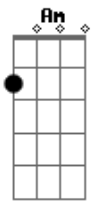

Anitta - Joga Pra Lua

tom: [Intro] Am

Am Dm
De longe, eu te avistei
Am
Bateu uma sintonia
Dm
Papo que eu viajei
Am
Querendo essa boquinha
Dm
De longe, eu te avistei
Am
Bateu uma sintonia
Dm
Papo que eu viajei
Am
Querendo essa boquinha

A A
Vou te buscar, vou te arrastar
A
Vou te levar pra outro planeta

Am Dm
Joga pra lua, vai!
Am
Joga essa bunda, vai! Vai!
Dm

Joga pra lua, vai!
Am
Joga essa bunda, vai! Vai!

Am Dm
Joga pra lua, vai!
Am
Joga essa bunda, vai! Vai!
Dm
Joga pra lua, vai!
Am
Joga essa bunda, vai! Vai!

Dm Am
É no baile de rua que ela se acaba, se acaba, se acaba
Dm Am
Ela fica maluca, toda assanhada, assanhada, assanhada
Dm Am
É no baile de rua que ela se acaba, se acaba, se acaba
Dm Am
Ela fica maluca, toda assanhada, assanhada, assanhada

[Solo]

Am
Dennis, o brabo
Dm
Pedro Sampaio

[Final] Am

Acordes

© ukulele-chords.com