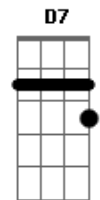

© ukulele-chords.com