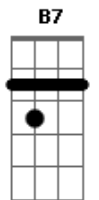

© ukulele-chords.com