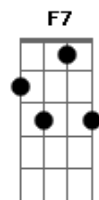

© ukulele-chords.com