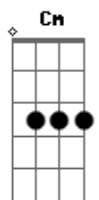

© ukulele-chords.com