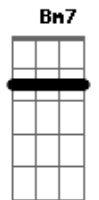

© ukulele-chords.com