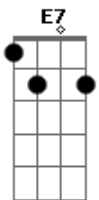

© ukulele-chords.com