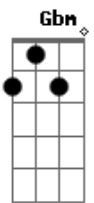

Gbm

© ukulele-chords.com