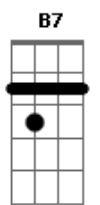

© ukulele-chords.com