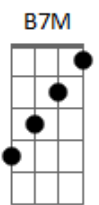

© ukulele-chords.com