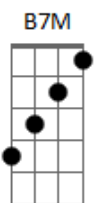

© ukulele-chords.com