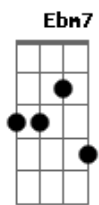

© ukulele-chords.com