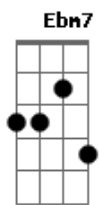

Anitta - Cravo e Canela

Tom: Gb

Ebm7
Tão bela, ela é linda de verdade
Ebm7
É realmente bela, nunca perde a validade
Fm7
Ser aquela luz que vai brilhar a eternidade
B7 **Bb7**
O seu sorriso lindo, iluminando sua vida inteira

Ebm7
E num poema de Drummond dizer "te amo, sim"
Ebm7
Provar do que é bom
E ter você pra mim
Fm7
Eu canto pra ver se te encanto
Te quero em qualquer canto
B7 **Bb7**
Num conto de fadas
Ebm7
Te encontro pro amor
Ebm7 **Fm7**
Pro amor, pro amor
B7 **Bb7** **Ebm7**
O amor, o amor
Ebm7 **B7** **Bb7**
O amor, o amor

Ebm7
E vai sonhar em tê-la
Ebm7
Te dar: "Bom dia, estrela"
Fm7
Vai te levar a lua, rua, nua
B7 **Bb7**
Sua canção

Ebm7
E vai sonhar em tê-la
Ebm7
Te dar: "Bom dia, estrela"
Fm7
Vai te levar a lua, rua, nua
B7 **Bb7**
Sua canção

A7M **B7M** **Db7M** **A7M** **B7M** **Db7M**
Quero com você, eu quero com você
A7M **B7M**
Eu quero com

Acordes

© ukulele-chords.com

© ukulele-chords.com

© ukulele-chords.com

© ukulele-chords.com

© ukulele-chords.com