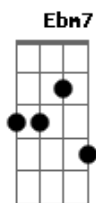

Anitta - Cravo e Canela

Tom: Gb

Ebm7
Tão bela, ela é linda de verdade
Ebm7
É realmente bela, nunca perde a validade
Fm7
Ser aquela luz que vai brilhar a eternidade
B7 **Bb7**
O seu sorriso lindo, iluminando sua vida inteira

Ebm7
E num poema de Drummond dizer "te amo, sim"
Ebm7
Provar do que é bom
E ter você pra mim
Fm7
Eu canto pra ver se te encanto
Te quero em qualquer canto
B7 **Bb7**
Num conto de fadas
Ebm7
Te encontro pro amor
Ebm7 **Fm7**
Pro amor, pro amor
B7 **Bb7** **Ebm7**
O amor, o amor
Ebm7 **B7** **Bb7**
O amor, o amor

Ebm7
E vai sonhar em tê-la
Ebm7
Te dar: "Bom dia, estrela"
Fm7
Vai te levar a lua, rua, nua
B7 **Bb7**
Sua canção

Ebm7
E vai sonhar em tê-la
Ebm7
Te dar: "Bom dia, estrela"
Fm7
Vai te levar a lua, rua, nua
B7 **Bb7**
Sua canção

A7M **B7M** **Db7M** **A7M** **B7M** **Db7M**
Quero com você, eu quero com você
A7M **B7M**
Eu quero com

Acordes

© ukulele-chords.com

© ukulele-chords.com

© ukulele-chords.com

© ukulele-chords.com

© ukulele-chords.com