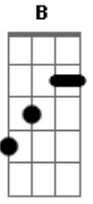

[Refrão]

Vou te levar pro céu ^{E B}
^{Dbm A}

Cola aqui na minha
Vou te levar pro céu ^{E B}
^{Dbm A}
Cola aqui na minha

Acordes

© ukulele-chords.com

© ukulele-chords.com

ukulele-chords.com

© ukulele-chords.com