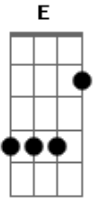

[Refrão]

Vou te levar pro céu ^{E B}
^{Dbm A}

Cola aqui na minha
Vou te levar pro céu ^{E B}
^{Dbm A}
Cola aqui na minha

Acordes

© ukulele-chords.com