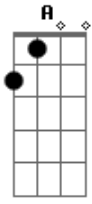

ukulele-chords.com