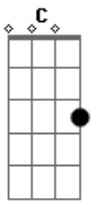

Que deixa o meu mundo colorido

Não dá para esconder você precisa saber

Eu quero morar no seu coraçãozinho

Se não tiver lugar eu faço até um puxadinho

Tum tum tum

Eu tô batendo na sua porta

Tum tum tum

Seu coração bate de volta

Eu quero morar no seu coraçãozinho

Se não tiver lugar eu faço até um puxadinho

Tum tum tum

Eu tô batendo na sua porta

Tum tum tum seu coração bate de volta

Acordes

© ukulele-chords.com

© ukulele-chords.com

Eu quero morar no seu coraçãozinho

Se não tiver lugar eu faço até um puxadinho

Tum tum tum

Eu tô batendo na sua porta

Tum tum tum seu coração bate de volta

Me namora, ah ah ah

(Em G A)

E abre a porta