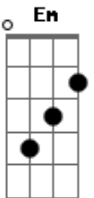

© ukulele-chords.com