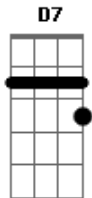

© ukulele-chords.com