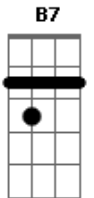

© ukulele-chords.com