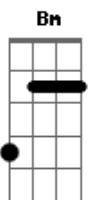

© ukulele-chords.com