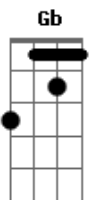

© ukulele-chords.com

[Segunda Parte]

Tô trancado em casa com muitos planos

A pandemia tá, tá judiando

Tá batendo mais que a vida

Preciso de um amor pra seguir a rotina

[Refrão]

Coitado do solteiro não tem um ?dia de paz?

Quando pensa que tá indo o love ficou pra trás

Ficar em casa é fácil, quero ver sozinho

(Gb G Gb G)

(Gb D A G)

(Gb E G A)

O lockdown que eu quero tem que ter carinho

Coitado do solteiro não tem um ?dia de paz?

Quando pensa que tá indo o love ficou pra trás

Ficar em casa é fácil, quero ver sozinho

Tô em busca de alguém pra ficar coladinho

[Final] D G Bm A
D G Bm A G