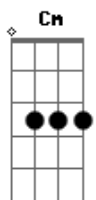

© ukulele-chords.com