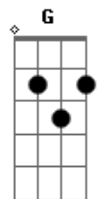

Aninha Felipe - Profissão Sambista

tom:

Intro: D B7 Em A7
 D B7 Em A7
 D B7 Em A7
 D B7

[Refrão]

Em A7 D B7
 Sou trabalhador ôoooo
 Em A7 D B7
 Negro sim senhor ôoooo
 Em A7
 Dificuldade pra tramar
 D B7
 Tá sem emprego pra galgar
 Em A7
 E agora
 D

O que vou fazer?
 Em A7 D B7
 E tem a discriminação que é objeto e discussão
 Em A7
 E quem sofre
 Am D7
 É o povo oprimido

[Pré-Refrão]

G Gm
 E assim
 Gbm B7 Em A7
 Só o samba pra salvar e ajudar
 Am Ab7
 A ter objetivos
 G Gm
 E assim
 Gbm F Em A7
 Se falando em profissão eu sou sambista
 D C7 B7
 Amém! eu existo

[Refrão]

Em A7 D B7
 Sou trabalhador ôoooo
 Em A7 D B7
 Negro sim senhor ôoooo
 Em A7
 E o samba em tempos atrás
 D B7
 Nos morros, becos e vielas
 Em A7
 Era sempre
 D B7
 A grande distração
 Em A7 A7
 Compositores reunidos
 D B7 B7
 Fazendo som aos meus ouvidos
 Em A7
 Que alegria

© ukulele-chords.com

© ukulele-chords.com

Am D7
 O tom é sustenido

[Pré-Refrão]

G Gm
 E assim
 Gbm B7 Em A7
 Só o samba pra salvar e ajudar
 Am Ab7
 A ter objetivos
 G Gm
 E assim
 Gbm F Em A7
 Se falando em profissão eu sou sambista
 D C7 B7
 Amém! eu existo