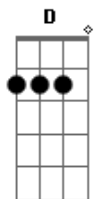

Aninha Felipe - Profissão Sambista

tom:

Intro: D B7 Em A7
D B7 Em A7
D B7 Em A7
D B7

[Refrão]

Em A7 D B7
Sou trabalhador ôoooo
Em A7 D B7
Negro sim senhor ôoooo
Em A7
Dificuldade pra tramar
D B7
Tá sem emprego pra galgar
Em A7
E agora
D

O que vou fazer?
Em A7 D B7
E tem a discriminação que é objeto e discussão
Em A7
E quem sofre
Am D7
É o povo oprimido

[Pré-Refrão]

G Gm
E assim
Gbm B7 Em A7
Só o samba pra salvar e ajudar
Am Ab7
A ter objetivos
G Gm
E assim
Gbm F Em A7
Se falando em profissão eu sou sambista
D C7 B7
Amém! eu existo

[Refrão]

Em A7 D B7
Sou trabalhador ôoooo
Em A7 D B7
Negro sim senhor ôoooo
Em A7
E o samba em tempos atrás
D B7
Nos morros, becos e vielas
Em A7
Era sempre
D B7
A grande distração
Em A7 A7
Compositores reunidos
D B7 B7
Fazendo som aos meus ouvidos
Em A7
Que alegria

Acordes

© ukulele-chords.com