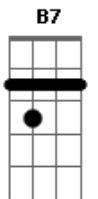

© ukulele-chords.com