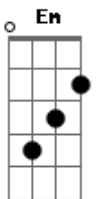

© ukulele-chords.com