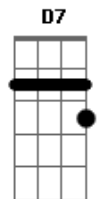

© ukulele-chords.com