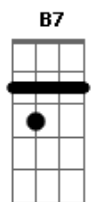

© ukulele-chords.com