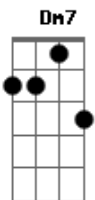

© ukulele-chords.com