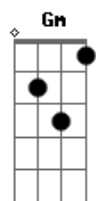

© ukulele-chords.com