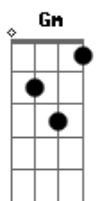

Gm A7 D
Só tem amor quem sabe dar

D D G
Ontem de manhã (ontem de manhã)

Gm A7 D
Eu vi você por aí (eu vi você por aí)

D Gm
Nos automóveis, nos homens cheios daqui

A7 D

(Nos homens cheios daqui)

D G
Vi uma luz diferente

Gm A7 D
No centro daquele altar (no centro daquele altar)

D G Gm
Me sentei bem na frente e comecei a rezar

A7 D
(E comecei a rezar)

D G Gm A7 D
Os bancos atrás de mim, vazios nunca foram assim

D G
Sem um violão (sem um violão)

Gm A7 D
Sem um menino (sem um menino)

D G Gm A7
Sem uma canção na missa de domingo

D D G Gm
Eu estava só (eu estava só) eu estava só

D D
Com você (com você), Jesus Cristo (Jesus Cristo)

G Gm A7
Super astro (super astro), super rei (super rei)

D G
Só tem amor quem sabe dar

Gm A7 D
Só tem amor quem sabe dar

(D E D D)

Acordes

© ukulele-chords.com

© ukulele-chords.com

© ukulele-chords.com

© ukulele-chords.com