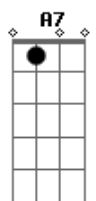

© ukulele-chords.com