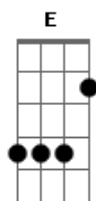

Gm A7 D
Só tem amor quem sabe dar

D D G
Ontem de manhã (ontem de manhã)

Gm A7 D
Eu vi você por aí (eu vi você por aí)

D Gm
Nos automóveis, nos homens cheios daqui

A7 D

(Nos homens cheios daqui)

D G
Vi uma luz diferente

Gm A7 D
No centro daquele altar (no centro daquele altar)

D G Gm
Me sentei bem na frente e comecei a rezar

A7 D
(E comecei a rezar)

D G Gm A7 D
Os bancos atrás de mim, vazios nunca foram assim

D G
Sem um violão (sem um violão)

Gm A7 D
Sem um menino (sem um menino)

D G Gm A7
Sem uma canção na missa de domingo

D D G Gm
Eu estava só (eu estava só) eu estava só

D D
Com você (com você), Jesus Cristo (Jesus Cristo)

G Gm A7
Super astro (super astro), super rei (super rei)

D G
Só tem amor quem sabe dar

Gm A7 D
Só tem amor quem sabe dar

(D E D D)

Acordes

© ukulele-chords.com

© ukulele-chords.com

© ukulele-chords.com

© ukulele-chords.com