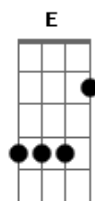

© ukulele-chords.com