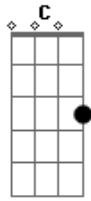

Animação EAJC - Conheci Um Grande Amigo

Tom: G

Intro: C C F
C C F

[Primeira Parte]

C C F
Conheci um grande amigo
C C F
Ele é filho de Deus Pai
C C F
O seu nome é Jesus Cristo
C C F
Nele a gente pode confiar
[Segunda Parte]

C C F C F
Não serão tribulações, nem as lutas do viver
C C F C C F
Que nos separarão do amor de Jesus

[Terceira Parte]

C C F
Jesus, Jesus
C C F
Nele a gente pode confiar
Ab G C
A gente pode, pode confiar
Ab G C
A gente pode, pode confiar

Acordes

© ukulele-chords.com

© ukulele-chords.com

© ukulele-chords.com

© ukulele-chords.com