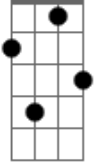

© ukulele-chords.com

F7M