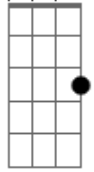

© ukulele-chords.com

C