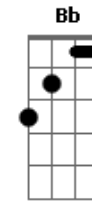

© ukulele-chords.com