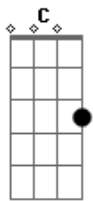

Animação EAJC-NSB - Nossa Senhora

Tom: C

C (C)
Cubra-me com seu manto de amor, guarda-me na paz desse olhar
Cura-me as feridas e a dor, me faz suportar
Que as pedras do meu caminho, meus pés suportem pisar
Mesmo ferido de espinhos, me ajude a passar
Se ficaram mágoas em mim, Mãe tira do meu coração
E àqueles que eu fiz sofrer, peço perdão
Se eu curvar meu corpo na dor, me alivia o peso da cruz
Interceda por mim, minha mãe, junto a Jesus...

Refrão:

C
Nossa Senhora me de a mão, Cuida do meu coração,
A7 Dm7 G7 C

Da minha vida... do meu destino (2x)

Am7 Dm7 G7 C
Do meu caminho... Cuida de mim

C
Sempre que meu pranto rolar, ponha sobre mim tuas mãos
Aumenta a minha fé e acalma o meu coração
Grande é a procissão a pedir... a misericórdia, o perdão
A cura do corpo e pra alma, a salvação
Pobres pecadores, ó Mãe, tão necessitados de vós
Santa Mãe de Deus tem piedade de nós
De joelhos aos vossos pés, estendei a nós vossas mãos
Rogai por nós, vossos filhos, meus irmãos...

(Refrão 2x)

Acordes

© ukulele-chords.com