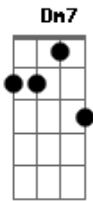

© ukulele-chords.com