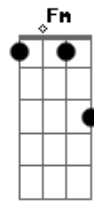

© ukulele-chords.com