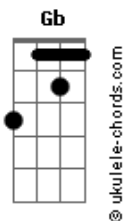

Anima - Amarelo

tom:

Intro: Dbm B Gb Ab

[Primeira Parte]

Dbm B Gb
Chegasse como quem não vem

Ab
Pra ficar pouco e partir depois
Dbm B Gb
Mostrasse o que eu jamais pensei

Ab
Viver em minhas desventuras a dois

[Pré-Refrão]

Db Gb B
Me enlaçou num laço amarelo
Ab7
Tua cor mais quente,

Meus desejos mais belos
Db Gb B
E me lançou num mar de águas claras
Ab7
Tu fosse tão rara, tu fosse tão rara

[Refrão]

Dbm B Gb
Não feche a porta ao sair
Ab
Não me mastigue tanto assim
Dbm B Gb
Não faz o que quiser de mim
Ab
Mas se fizer eu estarei aqui mesmo assim

[Solo] Dbm B Gb Ab

[Segunda Parte]

Dbm B Gb

Acordes

Partisse com um mero alguém

Ab
Que desistiu do que cultivou
Dbm B Gb
E então contigo, foi tão bem
Ab

O futuro que se imaginou

[Pré-Refrão]

Db Gb B
Me enlaçou num laço amarelo
Ab7
Tua cor mais quente,

Meus desejos mais belos
Db Gb B
E me lançou num mar de águas claras
Ab7
Tu fosse tão rara, tu fosse tão rara

[Refrão]

Dbm B Gb
Não feche a porta ao sair
Ab
Não me mastigue tanto assim
Dbm B Gb
Não faz o que quiser de mim
Ab
Mas se fizer eu estarei aqui mesmo assim