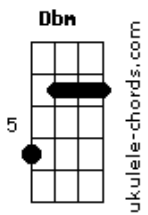

Anima - Amarelo

tom:

Intro: Dbm B Gb Ab

[Primeira Parte]

Dbm B Gb
Chegasse como quem não vem

Ab
Pra ficar pouco e partir depois
Dbm B Gb
Mostrasse o que eu jamais pensei

Ab
Viver em minhas desventuras a dois

[Pré-Refrão]

Db Gb B
Me enlaçou num laço amarelo
Ab7
Tua cor mais quente,

Meus desejos mais belos
Db Gb B
E me lançou num mar de águas claras
Ab7
Tu fosse tão rara, tu fosse tão rara

[Refrão]

Dbm B Gb
Não feche a porta ao sair
Ab
Não me mastigue tanto assim
Dbm B Gb
Não faz o que quiser de mim
Ab
Mas se fizer eu estarei aqui mesmo assim

[Solo] Dbm B Gb Ab

[Segunda Parte]

Dbm B Gb

Acordes

Partisse com um mero alguém

Ab
Que desistiu do que cultivou
Dbm B Gb
E então contigo, foi tão bem
Ab

O futuro que se imaginou

[Pré-Refrão]

Db Gb B
Me enlaçou num laço amarelo
Ab7
Tua cor mais quente,

Meus desejos mais belos
Db Gb B
E me lançou num mar de águas claras
Ab7
Tu fosse tão rara, tu fosse tão rara

[Refrão]

Dbm B Gb
Não feche a porta ao sair
Ab
Não me mastigue tanto assim
Dbm B Gb
Não faz o que quiser de mim
Ab
Mas se fizer eu estarei aqui mesmo assim