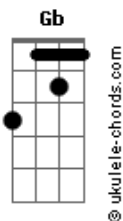

Anima - Amarelo

tom:

Intro: Dbm B Gb Ab

[Primeira Parte]

Dbm B Gb
Chegasse como quem não vem

Ab
Pra ficar pouco e partir depois
Dbm B Gb
Mostrasse o que eu jamais pensei

Ab
Viver em minhas desventuras a dois

[Pré-Refrão]

Db Gb B
Me enlaçou num laço amarelo
Ab7
Tua cor mais quente,

Meus desejos mais belos
Db Gb B
E me lançou num mar de águas claras
Ab7
Tu fosse tão rara, tu fosse tão rara

[Refrão]

Dbm B Gb
Não feche a porta ao sair
Ab
Não me mastigue tanto assim
Dbm B Gb
Não faz o que quiser de mim
Ab
Mas se fizer eu estarei aqui mesmo assim

[Solo] Dbm B Gb Ab

[Segunda Parte]

Dbm B Gb

Acordes

Partisse com um mero alguém

Ab
Que desistiu do que cultivou
Dbm B Gb
E então contigo, foi tão bem
Ab

O futuro que se imaginou

[Pré-Refrão]

Db Gb B
Me enlaçou num laço amarelo
Ab7
Tua cor mais quente,

Meus desejos mais belos
Db Gb B
E me lançou num mar de águas claras
Ab7
Tu fosse tão rara, tu fosse tão rara

[Refrão]

Dbm B Gb
Não feche a porta ao sair
Ab
Não me mastigue tanto assim
Dbm B Gb
Não faz o que quiser de mim
Ab
Mas se fizer eu estarei aqui mesmo assim