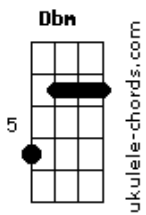

Anima - Amarelo

tom:

Intro: Dbm B Gb Ab

[Primeira Parte]

Dbm B Gb
Chegasse como quem não vem

Ab
Pra ficar pouco e partir depois
Dbm B Gb
Mostrasse o que eu jamais pensei

Ab
Viver em minhas desventuras a dois

[Pré-Refrão]

Db Gb B
Me enlaçou num laço amarelo
Ab7
Tua cor mais quente,

Meus desejos mais belos
Db Gb B
E me lançou num mar de águas claras
Ab7
Tu fosse tão rara, tu fosse tão rara

[Refrão]

Dbm B Gb
Não feche a porta ao sair
Ab
Não me mastigue tanto assim
Dbm B Gb
Não faz o que quiser de mim
Ab
Mas se fizer eu estarei aqui mesmo assim

[Solo] Dbm B Gb Ab

[Segunda Parte]

Dbm B Gb

Acordes

Partisse com um mero alguém

Ab
Que desistiu do que cultivou
Dbm B Gb
E então contigo, foi tão bem
Ab

O futuro que se imaginou

[Pré-Refrão]

Db Gb B
Me enlaçou num laço amarelo
Ab7
Tua cor mais quente,

Meus desejos mais belos
Db Gb B
E me lançou num mar de águas claras
Ab7
Tu fosse tão rara, tu fosse tão rara

[Refrão]

Dbm B Gb
Não feche a porta ao sair
Ab
Não me mastigue tanto assim
Dbm B Gb
Não faz o que quiser de mim
Ab
Mas se fizer eu estarei aqui mesmo assim