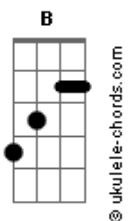

Anima - Amarelo

tom:

Intro: Dbm B Gb Ab

[Primeira Parte]

Dbm B Gb
Chegasse como quem não vem

Ab
Pra ficar pouco e partir depois
Dbm B Gb
Mostrasse o que eu jamais pensei

Ab
Viver em minhas desventuras a dois

[Pré-Refrão]

Db Gb B
Me enlaçou num laço amarelo
Ab7
Tua cor mais quente,

Meus desejos mais belos
Db Gb B
E me lançou num mar de águas claras
Ab7
Tu fosse tão rara, tu fosse tão rara

[Refrão]

Dbm B Gb
Não feche a porta ao sair
Ab
Não me mastigue tanto assim
Dbm B Gb
Não faz o que quiser de mim
Ab
Mas se fizer eu estarei aqui mesmo assim

[Solo] Dbm B Gb Ab

[Segunda Parte]

Dbm B Gb

Acordes

Partisse com um mero alguém

Ab
Que desistiu do que cultivou
Dbm B Gb
E então contigo, foi tão bem
Ab

O futuro que se imaginou

[Pré-Refrão]

Db Gb B
Me enlaçou num laço amarelo
Ab7
Tua cor mais quente,

Meus desejos mais belos
Db Gb B
E me lançou num mar de águas claras
Ab7
Tu fosse tão rara, tu fosse tão rara

[Refrão]

Dbm B Gb
Não feche a porta ao sair
Ab
Não me mastigue tanto assim
Dbm B Gb
Não faz o que quiser de mim
Ab
Mas se fizer eu estarei aqui mesmo assim