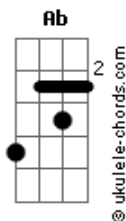

Anima - Amarelo

tom:

Intro: Dbm B Gb Ab

[Primeira Parte]

Dbm B Gb
Chegasse como quem não vem

Ab
Pra ficar pouco e partir depois
Dbm B Gb
Mostrasse o que eu jamais pensei

Ab
Viver em minhas desventuras a dois

[Pré-Refrão]

Db Gb B
Me enlaçou num laço amarelo
Ab7
Tua cor mais quente,

Meus desejos mais belos
Db Gb B
E me lançou num mar de águas claras
Ab7
Tu fosse tão rara, tu fosse tão rara

[Refrão]

Dbm B Gb
Não feche a porta ao sair
Ab
Não me mastigue tanto assim
Dbm B Gb
Não faz o que quiser de mim
Ab
Mas se fizer eu estarei aqui mesmo assim

[Solo] Dbm B Gb Ab

[Segunda Parte]

Dbm B Gb

Acordes

Partisse com um mero alguém

Ab
Que desistiu do que cultivou
Dbm B Gb
E então contigo, foi tão bem
Ab

O futuro que se imaginou

[Pré-Refrão]

Db Gb B
Me enlaçou num laço amarelo
Ab7
Tua cor mais quente,

Meus desejos mais belos
Db Gb B
E me lançou num mar de águas claras
Ab7
Tu fosse tão rara, tu fosse tão rara

[Refrão]

Dbm B Gb
Não feche a porta ao sair
Ab
Não me mastigue tanto assim
Dbm B Gb
Não faz o que quiser de mim
Ab
Mas se fizer eu estarei aqui mesmo assim