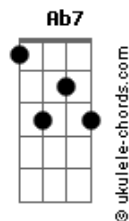

Anima - Amarelo

tom:

Intro: Dbm B Gb Ab

[Primeira Parte]

Dbm B Gb
Chegasse como quem não vem

Ab
Pra ficar pouco e partir depois
Dbm B Gb
Mostrasse o que eu jamais pensei

Ab
Viver em minhas desventuras a dois

[Pré-Refrão]

Db Gb B
Me enlaçou num laço amarelo
Ab7
Tua cor mais quente,

Meus desejos mais belos
Db Gb B
E me lançou num mar de águas claras
Ab7
Tu fosse tão rara, tu fosse tão rara

[Refrão]

Dbm B Gb
Não feche a porta ao sair
Ab
Não me mastigue tanto assim
Dbm B Gb
Não faz o que quiser de mim
Ab
Mas se fizer eu estarei aqui mesmo assim

[Solo] Dbm B Gb Ab

[Segunda Parte]

Dbm B Gb

Acordes

Partisse com um mero alguém

Ab
Que desistiu do que cultivou
Dbm B Gb
E então contigo, foi tão bem
Ab

O futuro que se imaginou

[Pré-Refrão]

Db Gb B
Me enlaçou num laço amarelo
Ab7
Tua cor mais quente,

Meus desejos mais belos
Db Gb B
E me lançou num mar de águas claras
Ab7
Tu fosse tão rara, tu fosse tão rara

[Refrão]

Dbm B Gb
Não feche a porta ao sair
Ab
Não me mastigue tanto assim
Dbm B Gb
Não faz o que quiser de mim
Ab
Mas se fizer eu estarei aqui mesmo assim