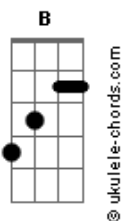

Anima - Amarelo

tom:

Intro: Dbm B Gb Ab

[Primeira Parte]

Dbm B Gb
Chegasse como quem não vem

Ab
Pra ficar pouco e partir depois
Dbm B Gb
Mostrasse o que eu jamais pensei

Ab
Viver em minhas desventuras a dois

[Pré-Refrão]

Db Gb B
Me enlaçou num laço amarelo
Ab7
Tua cor mais quente,

Meus desejos mais belos
Db Gb B
E me lançou num mar de águas claras
Ab7
Tu fosse tão rara, tu fosse tão rara

[Refrão]

Dbm B Gb
Não feche a porta ao sair
Ab
Não me mastigue tanto assim
Dbm B Gb
Não faz o que quiser de mim
Ab
Mas se fizer eu estarei aqui mesmo assim

[Solo] Dbm B Gb Ab

[Segunda Parte]

Dbm B Gb

Acordes

Partisse com um mero alguém

Ab
Que desistiu do que cultivou
Dbm B Gb
E então contigo, foi tão bem
Ab

O futuro que se imaginou

[Pré-Refrão]

Db Gb B
Me enlaçou num laço amarelo
Ab7
Tua cor mais quente,

Meus desejos mais belos
Db Gb B
E me lançou num mar de águas claras
Ab7
Tu fosse tão rara, tu fosse tão rara

[Refrão]

Dbm B Gb
Não feche a porta ao sair
Ab
Não me mastigue tanto assim
Dbm B Gb
Não faz o que quiser de mim
Ab
Mas se fizer eu estarei aqui mesmo assim