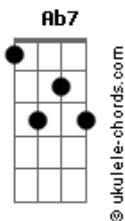

Anima - Amarelo

tom:

Intro: Dbm B Gb Ab

[Primeira Parte]

Dbm B Gb
Chegasse como quem não vem

Ab
Pra ficar pouco e partir depois
Dbm B Gb
Mostrasse o que eu jamais pensei

Ab
Viver em minhas desventuras a dois

[Pré-Refrão]

Db Gb B
Me enlaçou num laço amarelo
Ab7
Tua cor mais quente,

Meus desejos mais belos
Db Gb B
E me lançou num mar de águas claras
Ab7
Tu fosse tão rara, tu fosse tão rara

[Refrão]

Dbm B Gb
Não feche a porta ao sair
Ab
Não me mastigue tanto assim
Dbm B Gb
Não faz o que quiser de mim
Ab
Mas se fizer eu estarei aqui mesmo assim

[Solo] Dbm B Gb Ab

[Segunda Parte]

Dbm B Gb

Acordes

Partisse com um mero alguém

Ab
Que desistiu do que cultivou
Dbm B Gb
E então contigo, foi tão bem
Ab

O futuro que se imaginou

[Pré-Refrão]

Db Gb B
Me enlaçou num laço amarelo
Ab7
Tua cor mais quente,

Meus desejos mais belos
Db Gb B
E me lançou num mar de águas claras
Ab7
Tu fosse tão rara, tu fosse tão rara

[Refrão]

Dbm B Gb
Não feche a porta ao sair
Ab
Não me mastigue tanto assim
Dbm B Gb
Não faz o que quiser de mim
Ab
Mas se fizer eu estarei aqui mesmo assim