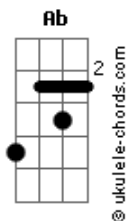

Anima - Amarelo

tom:

Intro: Dbm B Gb Ab

[Primeira Parte]

Dbm B Gb
Chegasse como quem não vem

Ab
Pra ficar pouco e partir depois
Dbm B Gb
Mostrasse o que eu jamais pensei

Ab
Viver em minhas desventuras a dois

[Pré-Refrão]

Db Gb B
Me enlaçou num laço amarelo
Ab7
Tua cor mais quente,

Meus desejos mais belos
Db Gb B
E me lançou num mar de águas claras
Ab7
Tu fosse tão rara, tu fosse tão rara

[Refrão]

Dbm B Gb
Não feche a porta ao sair
Ab
Não me mastigue tanto assim
Dbm B Gb
Não faz o que quiser de mim
Ab
Mas se fizer eu estarei aqui mesmo assim

[Solo] Dbm B Gb Ab

[Segunda Parte]

Dbm B Gb

Acordes

Partisse com um mero alguém

Ab
Que desistiu do que cultivou
Dbm B Gb
E então contigo, foi tão bem
Ab

O futuro que se imaginou

[Pré-Refrão]

Db Gb B
Me enlaçou num laço amarelo
Ab7
Tua cor mais quente,

Meus desejos mais belos
Db Gb B
E me lançou num mar de águas claras
Ab7
Tu fosse tão rara, tu fosse tão rara

[Refrão]

Dbm B Gb
Não feche a porta ao sair
Ab
Não me mastigue tanto assim
Dbm B Gb
Não faz o que quiser de mim
Ab
Mas se fizer eu estarei aqui mesmo assim