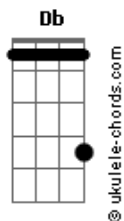

[Pré-Refrão]

Db Gb B
Me enlaçou num laço amarelo
Ab7
Tua cor mais quente,

Meus desejos mais belos
Db Gb B
E me lançou num mar de águas claras
Ab7
Tu fosse tão rara, tu fosse tão rara

[Refrão]

Dbm B Gb
Não feche a porta ao sair
Ab
Não me mastigue tanto assim
Dbm B Gb
Não faz o que quiser de mim
Ab
Mas se fizer eu estarei aqui mesmo assim

[Solo] Dbm B Gb Ab

[Segunda Parte]

Dbm B Gb

Acordes

Partisse com um mero alguém

Ab
Que desistiu do que cultivou
Dbm B Gb
E então contigo, foi tão bem
Ab

O futuro que se imaginou

[Pré-Refrão]

Db Gb B
Me enlaçou num laço amarelo
Ab7
Tua cor mais quente,

Meus desejos mais belos
Db Gb B
E me lançou num mar de águas claras
Ab7
Tu fosse tão rara, tu fosse tão rara

[Refrão]

Dbm B Gb
Não feche a porta ao sair
Ab
Não me mastigue tanto assim
Dbm B Gb
Não faz o que quiser de mim
Ab
Mas se fizer eu estarei aqui mesmo assim