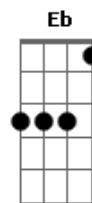

© ukulele-chords.com