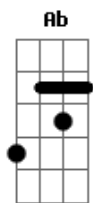

ÂNIMA - Projeto - O Amor É a Ponte

tom:

Intro: Ebm Gb B Ebm Db Gb
Ebm Db B Gb Ebm Db Ab

[Primeira Parte]

Ebm Db B
Tudo posso ter, sem o amor nada serei
Ebm Db Gb
Doce fonte de todo inspirar
Ebm Db B Gb
Se falasse mil línguas e doasse meus bens
Ebm Db Ab
Ai de mim se não pudesse amar

[Refrão]

Gb Db
O amor é a ponte
Ebm B
Ponte que une o céu, a terra e o mar
Abm Bbm B Db
Traz calor aos corações e aflora as emoções
Abm Db
O amor é a ponte

Ab Eb
O amor é a ponte
E#m Db
Ponte que une o céu, a terra e o mar
Bbm Cm Db Eb
Traz calor aos corações e aflora as emoções
Bbm Eb
O amor é a ponte
Ab Eb
O amor é a ponte
E#m Db
Passagem para onde se quer chegar
Bbm Cm Db Eb
A saída para a paz, que todo o mal desfaz
Bbm Db Eb Ab
O amor é a pon__te

[Ponte] E#m Eb Db E#m Eb Ab

Acordes

© ukulele-chords.com

© ukulele-chords.com

© ukulele-chords.com

© ukulele-chords.com

© ukulele-chords.com

© ukulele-chords.com