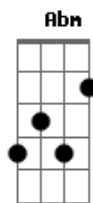

ÂNIMA - Projeto - O Amor É a Ponte

tom:

Intro: Ebm Gb B Ebm Db Gb
Ebm Db B Gb Ebm Db Ab

[Primeira Parte]

Ebm Db B
Tudo posso ter, sem o amor nada serei
Ebm Db Gb
Doce fonte de todo inspirar
Ebm Db B Gb
Se falasse mil línguas e doasse meus bens
Ebm Db Ab
Ai de mim se não pudesse amar

Abm Bbm B Db
A saída para a paz, que todo o mal desfaz
Abm B Db Gb
O amor é a pon__te

[Ponte]

Abm Ebm
Selo gravado no peito
Gb Db
Marca que é capaz de curar
Abm B Ebm
Benção que ultrapassa o tempo
Gb Db
Tesouro que se deixa encontrar
E B Gb
Luz que permite sonhar
E B Db
Força que move a cantar

[Refrão]

Gb Db
O amor é a ponte
Ebm B
Ponte que une o céu, a terra e o mar
Abm Bbm B Db
Traz calor aos corações e aflora as emoções
Abm Db
O amor é a ponte

Ab Eb
O amor é a ponte
E#m Db
Ponte que une o céu, a terra e o mar
Bbm Cm Db Eb
Traz calor aos corações e aflora as emoções
Bbm Eb
O amor é a ponte
Ab Eb
O amor é a ponte
E#m Db
Passagem para onde se quer chegar
Bbm Cm Db Eb
A saída para a paz, que todo o mal desfaz
Bbm Db Eb Ab
O amor é a pon__te

[Ponte] E#m Eb Db E#m Eb Ab

Acordes

© ukulele-chords.com

© ukulele-chords.com

© ukulele-chords.com

© ukulele-chords.com

© ukulele-chords.com

© ukulele-chords.com