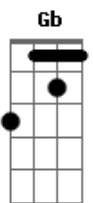

[Primeira Parte]

Ebm Db B
Tudo posso ter, sem o amor nada serei
Ebm Db Gb
Doce fonte de todo inspirar
Ebm Db B Gb
Se falasse mil línguas e doasse meus bens
Ebm Db Ab
Ai de mim se não pudesse amar

[Refrão]

Gb Db
O amor é a ponte
Ebm B
Ponte que une o céu, a terra e o mar

Abm Bbm B Db
Traz calor aos corações e aflora as emoções
Abm Db
O amor é a ponte

[Segunda Parte]

Ebm Db B
Caminho incomparável a seguir
Ebm Db Gb
Verdade que perfuma o interior
Ebm Db B Gb
Chama que aviva, que consome o meu ser
Ebm Db Ab
Dissipa as trevas e a dor

[Refrão]

Gb Db
O amor é a ponte
Ebm B
Ponte que une o céu, a terra e o mar
Abm Bbm B Db
Traz calor aos corações e aflora as emoções
Abm Db
O amor é a ponte
Gb Db
O amor é a ponte
Ebm B

Passagem para onde se quer chegar

Abm Bbm B Db
A saída para a paz, que todo o mal desfaz
Abm B Db Gb
O amor é a pon__te

[Ponte]

Abm Ebm
Selo gravado no peito
Gb Db
Marca que é capaz de curar
Abm B Ebm
Benção que ultrapassa o tempo
Gb Db
Tesouro que se deixa encontrar
E B Gb
Luz que permite sonhar
E B Db
Força que move a cantar

[Refrão]

Gb Db
O amor é a ponte
Ebm B
Ponte que une o céu, a terra e o mar
Abm Bbm B Db
Traz calor aos corações e aflora as emoções
Abm Db
O amor é a ponte

Ab Eb
O amor é a ponte
E#m Db
Ponte que une o céu, a terra e o mar
Bbm Cm Db Eb
Traz calor aos corações e aflora as emoções
Bbm Eb
O amor é a ponte
Ab Eb
O amor é a ponte
E#m Db
Passagem para onde se quer chegar
Bbm Cm Db Eb
A saída para a paz, que todo o mal desfaz
Bbm Db Eb Ab
O amor é a pon__te

[Ponte] E#m Eb Db E#m Eb Ab

Acordes

© ukulele-chords.com