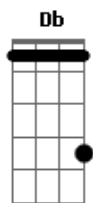

ÂNIMA - Projeto - O Amor É a Ponte

tom:

Intro: Ebm Gb B Ebm Db Gb
Ebm Db B Gb Ebm Db Ab

[Primeira Parte]

Ebm Db B
Tudo posso ter, sem o amor nada serei
Ebm Db Gb
Doce fonte de todo inspirar
Ebm Db B Gb
Se falasse mil línguas e doasse meus bens
Ebm Db Ab
Ai de mim se não pudesse amar

[Refrão]

Gb Db
O amor é a ponte
Ebm B
Ponte que une o céu, a terra e o mar
Abm Bbm B Db
Traz calor aos corações e aflora as emoções
Abm Db
O amor é a ponte

Ab Eb
O amor é a ponte
E#m Db
Ponte que une o céu, a terra e o mar
Bbm Cm Db Eb
Traz calor aos corações e aflora as emoções
Bbm Eb
O amor é a ponte
Ab Eb
O amor é a ponte
E#m Db
Passagem para onde se quer chegar
Bbm Cm Db Eb
A saída para a paz, que todo o mal desfaz
Bbm Db Eb Ab
O amor é a pon__te

[Ponte] E#m Eb Db E#m Eb Ab

Acordes

© ukulele-chords.com

© ukulele-chords.com

© ukulele-chords.com

© ukulele-chords.com

© ukulele-chords.com

© ukulele-chords.com