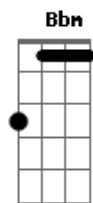

ÂNIMA - Projeto - O Amor É a Ponte

tom:

Intro: Ebm Gb B Ebm Db Gb
Ebm Db B Gb Ebm Db Ab

[Primeira Parte]

Ebm Db B
Tudo posso ter, sem o amor nada serei
Ebm Db Gb
Doce fonte de todo inspirar
Ebm Db B Gb
Se falasse mil línguas e doasse meus bens
Ebm Db Ab
Ai de mim se não pudesse amar

[Refrão]

Gb Db
O amor é a ponte
Ebm B
Ponte que une o céu, a terra e o mar
Abm Bbm B Db
Traz calor aos corações e aflora as emoções
Abm Db
O amor é a ponte

Ab Eb
O amor é a ponte
E#m Db
Ponte que une o céu, a terra e o mar
Bbm Cm Db Eb
Traz calor aos corações e aflora as emoções
Bbm Eb
O amor é a ponte
Ab Eb
O amor é a ponte
E#m Db
Passagem para onde se quer chegar
Bbm Cm Db Eb
A saída para a paz, que todo o mal desfaz
Bbm Db Eb Ab
O amor é a pon__te

[Ponte] E#m Eb Db E#m Eb Ab

Acordes

© ukulele-chords.com

© ukulele-chords.com

© ukulele-chords.com

© ukulele-chords.com

© ukulele-chords.com

© ukulele-chords.com