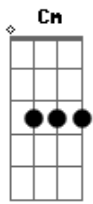

© ukulele-chords.com