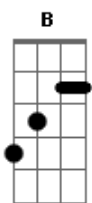

ÂNIMA - Projeto - O Amor É a Ponte

tom:

Intro: Ebm Gb B Ebm Db Gb
Ebm Db B Gb Ebm Db Ab

[Primeira Parte]

Ebm Db B
Tudo posso ter, sem o amor nada serei
Ebm Db Gb
Doce fonte de todo inspirar
Ebm Db B Gb
Se falasse mil línguas e doasse meus bens
Ebm Db Ab
Ai de mim se não pudesse amar

Abm Bbm B Db
A saída para a paz, que todo o mal desfaz
Abm B Db Gb
O amor é a pon__te

[Ponte]

Abm Ebm
Selo gravado no peito
Gb Db
Marca que é capaz de curar
Abm B Ebm
Benção que ultrapassa o tempo
Gb Db
Tesouro que se deixa encontrar
E B Gb
Luz que permite sonhar
E B Db
Força que move a cantar

[Refrão]

Gb Db
O amor é a ponte
Ebm B
Ponte que une o céu, a terra e o mar
Abm Bbm B Db
Traz calor aos corações e aflora as emoções
Abm Db
O amor é a ponte

Ab Eb
O amor é a ponte
E#m Db
Ponte que une o céu, a terra e o mar
Bbm Cm Db Eb
Traz calor aos corações e aflora as emoções
Bbm Eb
O amor é a ponte
Ab Eb
O amor é a ponte
E#m Db
Passagem para onde se quer chegar
Bbm Cm Db Eb
A saída para a paz, que todo o mal desfaz
Bbm Db Eb Ab
O amor é a pon__te

[Ponte] E#m Eb Db E#m Eb Ab

Acordes

© ukulele-chords.com

© ukulele-chords.com

© ukulele-chords.com

© ukulele-chords.com

© ukulele-chords.com

© ukulele-chords.com