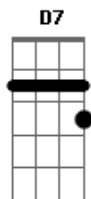

G Am
Tenho figa de guiné

Acordes

© ukulele-chords.com

© ukulele-chords.com

© ukulele-chords.com

D7 G
Uma outra de marfim
Am
Para evitar o quebranto
D7 G
Que podem botar em mim

G Am
Todo mundo tá olhando
D7 G
É a ginga de yayá

G Am
Todo mundo tá olhando
D7 G
É a ginga de yayá

G Am
Ô minha senhora, ouça aqui
D7 G
Eu lhe levo em Bento Ribeiro
Am
Vai na casa do Coutinho
D7 G
Um tremendão feiticeiro

G Am
Todo mundo tá olhando
D7 G
É a ginga de yayá