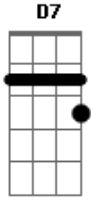

Aniceto do Império - Chega Devagar

tom:

Intro: G Am D7 G
G Am D7 G

G Am
É amigo
D7 G
Chega devagar porque corres perigo

G Am
É amigo
D7 G
Chega devagar porque corres perigo

G
Se a cabrocha é bela, a cadeira é de mola
Am
Já sabes, não vive no abandono
D7
Chega devagar, pra não te machucar
G
Porque as meninas do bairro tem dono

G Am
É amigo
D7 G
Chega devagar porque corres perigo

G Am
É amigo
D7 G
Chega devagar porque corres perigo

G
Se ela é magra, é feia, esquelética
Am
Quase sempre vive só
D7
É nessa, porém, que tu não te atiras
G
Prefere o inverso que é o pior

G

Chega devagar porque corres perigo

Acordes

© ukulele-chords.com

© ukulele-chords.com

© ukulele-chords.com