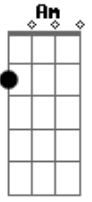

© ukulele-chords.com