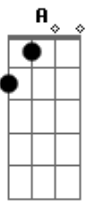

Aníbal Raposo - Só Duas Palavras

tom:

Intro: A A7 D Dm

[Primeira Parte]

A Am Am
Só duas palavras
D Dm
Vou deixar aqui
A Bm
Para te dizer
E7
Que não te esqueci

[Segunda Parte]

A Am Am
Os cabelos de ouro
D Dm
Corpo fatigado
A Bm
Os olhos tão claros
E7 D
E o riso cansado

[Terceira Parte]

Eb
Fico sempre a pensar
A A7 D
Quando te beijo
Eb
Se isso é só desejo
A
Ou se haverá amor
E
Um pouco que seja
D
Um pouco

[Ponte] A G A G A G A G

A Am Am
Vês falo de amor
D Dm

E nem te conheci
A Bm
Mas ainda assim
E7
Vou deixar aqui
A Am Am
Só duas palavras
D Dm
Para terminar
A Bm
Pois são só palavras
E7 D
Que te posso dar

Eb
Fico sempre a pensar
A A7 D
Quando te beijo
Eb
Se isso é só desejo
A
Ou se haverá amor
E
Um pouco que seja
D
Um pouco

A Am Am
Vês falo de amor
D Dm
E nem te conheci
A Bm
Mas ainda assim
E7
Vou deixar aqui
A Am Am
Só duas palavras
D Dm
Para terminar
A Bm
Pois são só palavras
E7 A
Que te posso dar

Acordes

© ukulele-chords.com