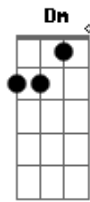

© ukulele-chords.com