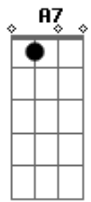

Aníbal Raposo - Só Duas Palavras

tom:

Intro: A A7 D Dm

[Primeira Parte]

A Am Am
Só duas palavras
D Dm
Vou deixar aqui
A Bm
Para te dizer
E7
Que não te esqueci

[Segunda Parte]

A Am Am
Os cabelos de ouro
D Dm
Corpo fatigado
A Bm
Os olhos tão claros
E7 D
E o riso cansado

[Terceira Parte]

Eb
Fico sempre a pensar
A A7 D
Quando te beijo
Eb
Se isso é só desejo
A
Ou se haverá amor
E
Um pouco que seja
D
Um pouco

[Ponte] A G A G A G A G

A Am Am
Vês falo de amor
D Dm

E nem te conheci
A Bm
Mas ainda assim
E7
Vou deixar aqui
A Am Am
Só duas palavras
D Dm
Para terminar
A Bm
Pois são só palavras
E7 D
Que te posso dar

Eb
Fico sempre a pensar
A A7 D
Quando te beijo
Eb
Se isso é só desejo
A
Ou se haverá amor
E
Um pouco que seja
D
Um pouco

A Am Am
Vês falo de amor
D Dm
E nem te conheci
A Bm
Mas ainda assim
E7
Vou deixar aqui
A Am Am
Só duas palavras
D Dm
Para terminar
A Bm
Pois são só palavras
E7 A
Que te posso dar

Acordes

© ukulele-chords.com

© ukulele-chords.com

© ukulele-chords.com

© ukulele-chords.com

© ukulele-chords.com

© ukulele-chords.com

© ukulele-chords.com

© ukulele-chords.com

© ukulele-chords.com

© ukulele-chords.com