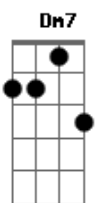

© ukulele-chords.com