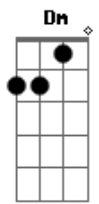

Aníbal Raposo - Sintonia para pressa e presságio

tom:

Intro: C7M G7 C C7M C7M

[Primeira Parte]

C7M
Escrevia no espaço

Hoje, grafo no tempo
Dm7 Dm7 Dm
Na pele, na palma, na pétala
Bm7

Luz do momento

G7
São na dúvida que separa

C7M
O silêncio de quem grita
C7

Do escândalo que cala

C7 F7M
No tempo, distância, praça

D7
Que a pausa, asa, leva (asa leva)

G7
Para ir do percalço ao espasmo

[Segunda Parte]

G7
Eis a voz, eis o deus, eis a fala

C7M Dm7
Eis que a luz se acendeu na casa

G7
E não cabe (na casa e não cabe)

C7M
Mais na sala

Acordes

© ukulele-chords.com

© ukulele-chords.com

© ukulele-chords.com

© ukulele-chords.com