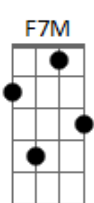

Aníbal Raposo - Sintonia para pressa e presságio

tom:

Intro: C7M G7 C C7M C7M

[Primeira Parte]

C7M
Escrevia no espaço

Hoje, grafo no tempo
Dm7 Dm7 Dm
Na pele, na palma, na pétala
Bm7

Luz do momento

G7
São na dúvida que separa

C7M
O silêncio de quem grita
C7

Do escândalo que cala

C7 F7M
No tempo, distância, praça

D7
Que a pausa, asa, leva (asa leva)

G7
Para ir do percalço ao espasmo

[Segunda Parte]

G7
Eis a voz, eis o deus, eis a fala

C7M Dm7
Eis que a luz se acendeu na casa

G7
E não cabe (na casa e não cabe)

C7M
Mais na sala

Acordes

© ukulele-chords.com

© ukulele-chords.com

© ukulele-chords.com

© ukulele-chords.com