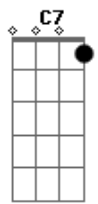

© ukulele-chords.com