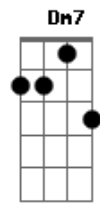

© ukulele-chords.com