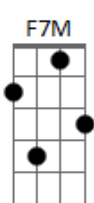

Aníbal Raposo - Sintonia para pressa e presságio

tom:

Intro: C7M G7 C C7M C7M

[Primeira Parte]

C7M
Escrevia no espaço

Hoje, grafo no tempo
Dm7 Dm7 Dm
Na pele, na palma, na pétala
Bm7

Luz do momento

G7
São na dúvida que separa

C7M
O silêncio de quem grita
C7

Do escândalo que cala

C7 F7M
No tempo, distância, praça

D7
Que a pausa, asa, leva (asa leva)

G7
Para ir do percalço ao espasmo

[Segunda Parte]

G7
Eis a voz, eis o deus, eis a fala

C7M Dm7
Eis que a luz se acendeu na casa

G7
E não cabe (na casa e não cabe)

C7M
Mais na sala

Acordes

© ukulele-chords.com

© ukulele-chords.com

© ukulele-chords.com

© ukulele-chords.com