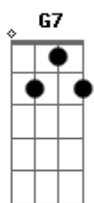

Aníbal Raposo - Sintonia para pressa e presságio

tom:

Intro: C7M G7 C C7M C7M

[Primeira Parte]

C7M
Escrevia no espaço

Hoje, grafo no tempo
Dm7 Dm7 Dm
Na pele, na palma, na pétala
Bm7

Luz do momento

G7
São na dúvida que separa

C7M
O silêncio de quem grita
C7

Do escândalo que cala

C7 F7M
No tempo, distância, praça

D7
Que a pausa, asa, leva (asa leva)

G7
Para ir do percalço ao espasmo

[Segunda Parte]

G7
Eis a voz, eis o deus, eis a fala

C7M Dm7
Eis que a luz se acendeu na casa

G7
E não cabe (na casa e não cabe)

C7M
Mais na sala

Acordes

© ukulele-chords.com

© ukulele-chords.com

© ukulele-chords.com

© ukulele-chords.com