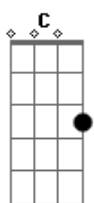

Aníbal Raposo - Sintonia para pressa e presságio

tom:

Intro: C7M G7 C C7M C7M

[Primeira Parte]

C7M
Escrevia no espaço

Hoje, grafo no tempo
Dm7 Dm7 Dm
Na pele, na palma, na pétala
Bm7

Luz do momento

G7
São na dúvida que separa

C7M
O silêncio de quem grita
C7

Do escândalo que cala

C7 F7M
No tempo, distância, praça

D7
Que a pausa, asa, leva (asa leva)

G7
Para ir do percalço ao espasmo

[Segunda Parte]

G7
Eis a voz, eis o deus, eis a fala

C7M Dm7
Eis que a luz se acendeu na casa

G7
E não cabe (na casa e não cabe)

C7M
Mais na sala

Acordes

© ukulele-chords.com

© ukulele-chords.com

© ukulele-chords.com

© ukulele-chords.com