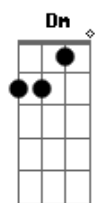

Aníbal Raposo - Sintonia para pressa e presságio

tom:

Intro: C7M G7 C C7M C7M

[Primeira Parte]

C7M
Escrevia no espaço

Hoje, grafo no tempo
Dm7 Dm7 Dm
Na pele, na palma, na pétala
Bm7

Luz do momento

G7
São na dúvida que separa

C7M
O silêncio de quem grita
C7

Do escândalo que cala

C7 F7M
No tempo, distância, praça

D7
Que a pausa, asa, leva (asa leva)

G7
Para ir do percalço ao espasmo

[Segunda Parte]

G7
Eis a voz, eis o deus, eis a fala

C7M Dm7
Eis que a luz se acendeu na casa

G7
E não cabe (na casa e não cabe)

C7M
Mais na sala

Acordes

© ukulele-chords.com

© ukulele-chords.com

© ukulele-chords.com

© ukulele-chords.com