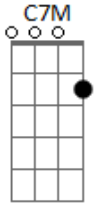

Aníbal Raposo - Sintonia para pressa e presságio

tom:

Intro: C7M G7 C C7M C7M

[Primeira Parte]

C7M
Escrevia no espaço

Hoje, grafo no tempo
Dm7 Dm7 Dm
Na pele, na palma, na pétala
Bm7

Luz do momento

G7
São na dúvida que separa

C7M
O silêncio de quem grita
C7

Do escândalo que cala

C7 F7M
No tempo, distância, praça

D7
Que a pausa, asa, leva (asa leva)

G7
Para ir do percalço ao espasmo

[Segunda Parte]

G7
Eis a voz, eis o deus, eis a fala

C7M Dm7
Eis que a luz se acendeu na casa

G7
E não cabe (na casa e não cabe)

C7M
Mais na sala

Acordes

© ukulele-chords.com

© ukulele-chords.com

© ukulele-chords.com

© ukulele-chords.com