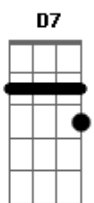

© ukulele-chords.com