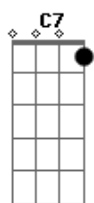

© ukulele-chords.com