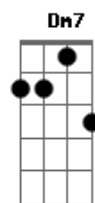

© ukulele-chords.com