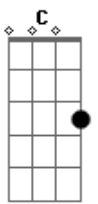

Aníbal Raposo - Sintonia para pressa e presságio

tom:

Intro: C7M G7 C C7M C7M

[Primeira Parte]

C7M
Escrevia no espaço

Hoje, grafo no tempo
Dm7 Dm7 Dm
Na pele, na palma, na pétala
Bm7

Luz do momento

G7
São na dúvida que separa

C7M
O silêncio de quem grita
C7

Do escândalo que cala

C7 F7M
No tempo, distância, praça

D7
Que a pausa, asa, leva (asa leva)

G7
Para ir do percalço ao espasmo

[Segunda Parte]

G7
Eis a voz, eis o deus, eis a fala

C7M Dm7
Eis que a luz se acendeu na casa

G7
E não cabe (na casa e não cabe)

C7M
Mais na sala

Acordes

© ukulele-chords.com

© ukulele-chords.com

© ukulele-chords.com

© ukulele-chords.com