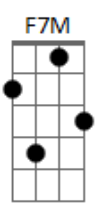

Aníbal Raposo - Sintonia para pressa e presságio

tom:

Intro: C7M G7 C C7M C7M

[Primeira Parte]

C7M
Escrevia no espaço

Hoje, grafo no tempo
Dm7 Dm7 Dm
Na pele, na palma, na pétala
Bm7

Luz do momento

G7
São na dúvida que separa

C7M
O silêncio de quem grita
C7

Do escândalo que cala

C7 F7M
No tempo, distância, praça

D7
Que a pausa, asa, leva (asa leva)

G7
Para ir do percalço ao espasmo

[Segunda Parte]

G7
Eis a voz, eis o deus, eis a fala

C7M Dm7
Eis que a luz se acendeu na casa

G7
E não cabe (na casa e não cabe)

C7M
Mais na sala

Acordes

© ukulele-chords.com

© ukulele-chords.com

© ukulele-chords.com

© ukulele-chords.com