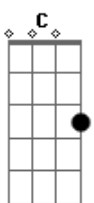

Aníbal Raposo - Sintonia para pressa e presságio

tom:

Intro: C7M G7 C C7M C7M

[Primeira Parte]

C7M
Escrevia no espaço

Hoje, grafo no tempo
Dm7 Dm7 Dm
Na pele, na palma, na pétala
Bm7

Luz do momento

G7
São na dúvida que separa

C7M
O silêncio de quem grita
C7

Do escândalo que cala

C7 F7M
No tempo, distância, praça

D7
Que a pausa, asa, leva (asa leva)

G7
Para ir do percalço ao espasmo

[Segunda Parte]

G7
Eis a voz, eis o deus, eis a fala

C7M Dm7
Eis que a luz se acendeu na casa

G7
E não cabe (na casa e não cabe)

C7M
Mais na sala

Acordes

© ukulele-chords.com

© ukulele-chords.com

© ukulele-chords.com

© ukulele-chords.com