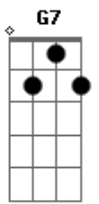

Aníbal Raposo - Sintonia para pressa e presságio

tom:

Intro: C7M G7 C C7M C7M

[Primeira Parte]

C7M
Escrevia no espaço

Hoje, grafo no tempo
Dm7 Dm7 Dm
Na pele, na palma, na pétala
Bm7

Luz do momento

G7
São na dúvida que separa

C7M
O silêncio de quem grita
C7

Do escândalo que cala

C7 F7M
No tempo, distância, praça

D7
Que a pausa, asa, leva (asa leva)

G7
Para ir do percalço ao espasmo

[Segunda Parte]

G7
Eis a voz, eis o deus, eis a fala

C7M Dm7
Eis que a luz se acendeu na casa

G7
E não cabe (na casa e não cabe)

C7M
Mais na sala

Acordes

© ukulele-chords.com

© ukulele-chords.com

© ukulele-chords.com

© ukulele-chords.com