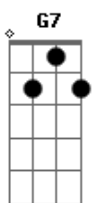

Aníbal Raposo - Sintonia para pressa e presságio

tom:

Intro: C7M G7 C C7M C7M

[Primeira Parte]

C7M
Escrevia no espaço

Hoje, grafo no tempo
Dm7 Dm7 Dm
Na pele, na palma, na pétala
Bm7

Luz do momento

G7
São na dúvida que separa

C7M
O silêncio de quem grita
C7

Do escândalo que cala

C7 F7M
No tempo, distância, praça

D7
Que a pausa, asa, leva (asa leva)

G7
Para ir do percalço ao espasmo

[Segunda Parte]

G7
Eis a voz, eis o deus, eis a fala

C7M Dm7
Eis que a luz se acendeu na casa

G7
E não cabe (na casa e não cabe)

C7M
Mais na sala

Acordes

© ukulele-chords.com

© ukulele-chords.com

© ukulele-chords.com

© ukulele-chords.com