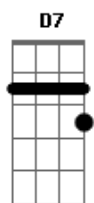

© ukulele-chords.com