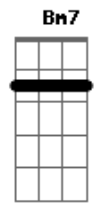

© ukulele-chords.com