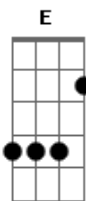

© ukulele-chords.com