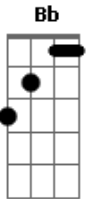

© ukulele-chords.com