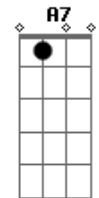

© ukulele-chords.com