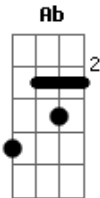

© ukulele-chords.com