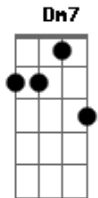

© ukulele-chords.com