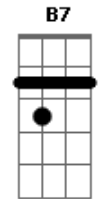

© ukulele-chords.com

© ukulele-chords.com