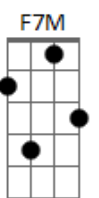

© ukulele-chords.com