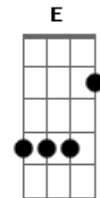

© ukulele-chords.com

© ukulele-chords.com