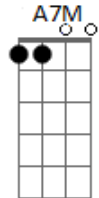

© ukulele-chords.com

© ukulele-chords.com