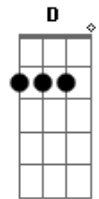

© ukulele-chords.com