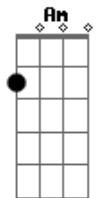

Aníbal Raposo - Cara e Coroa

tom:

Intro: Am7 Ab Am7 E

[Primeira Parte]

Am7 Ab Am7
Eu tenho um lado negro que esclarece
A7 A7 A7 Dm7 Dm7
O meu lado solar do dia a dia
Dm7 E7 Am7 Am7 Am
É o meu flanco insensato, onde se tece
F7M Bm7 E7 E7 E7 E7
O sal da minha vida, o da alegria

Am7 Ab Am7
Colidem seriamente, aqui e além
A7 A7 A7 Dm7 Dm7
Mas fazem sempre as pa zes, é espantoso
Dm7 E7 Am7 Am7 Am

Como o lado que é escuro entende bem
F7M Bm7 E7 E7 E7 E7
O que é da claridade, o luminoso

[Segunda Parte]

A7M Bb B7 B7
Opõe-se a maré vaza à maré cheia
E7 Eb A7M
À sombra opõe-se a luz que me encandeia
Dm Gb A7M
Cada moeda tem cara e tem coroa
A7 A D
Depois de cada noite, um amanhecer
Dm Gb A7M Bb
Assim sou eu e como é bom haver
Bm7 E7 A7M E
Dois lados desiguais, uma pessoa

Acordes

© ukulele-chords.com