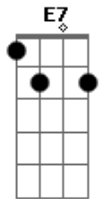

© ukulele-chords.com