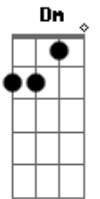

© ukulele-chords.com