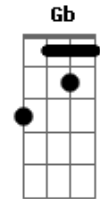

© ukulele-chords.com

© ukulele-chords.com