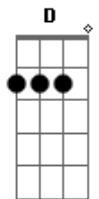

Ani Belle - Xeque-Mate

tom:

Intro: **Gbm** **E** **A** **Gbm**

[Primeira Parte]

Gbm
No fundo eu queria
E **A**
Ser como você
Gbm
Só por um dia
E **A**
Me deixe vencer

[Pré - Refrão]

D **Bm**
Então não me tente
E **Db**
Não vá em frente

[Refrão]

Gbm **E**
Nesse combate
D
É Xeque-Mate
B **Gbm**
É matar ou morrer
E **D** **B**
Eu não aceito perder
Gbm **E**
Nesse combate
D
É Xeque-Mate
B **Gbm**
É matar ou morrer
E **D**
Eu não aceito perder

[Segunda Parte]

Gbm
Nessa armadilha
E **A**
Eu, eu não vou cair
Gbm
Jogando às cegas
E **A**
Não posso fugir

[Pré - Refrão]

D **Bm**
Então não me tente
E **Db**
Não vá em frente

Acordes

© uku|le-le-chords.com