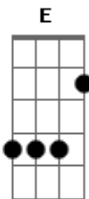

© uku|le-le-chords.com