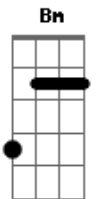

© uku|le-le-chords.com