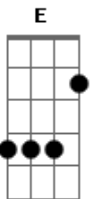

© uku|le-le-chords.com