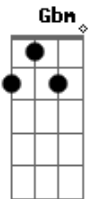

Ani Belle - Xeque-Mate

tom:

Intro: **Gbm** **E** **A** **Gbm**

[Primeira Parte]

Gbm
No fundo eu queria
E **A**
Ser como você
Gbm
Só por um dia
E **A**
Me deixe vencer

[Pré - Refrão]

D **Bm**
Então não me tente
E **Db**
Não vá em frente

[Refrão]

Gbm **E**
Nesse combate
D
É Xeque-Mate
B **Gbm**
É matar ou morrer
E **D** **B**
Eu não aceito perder
Gbm **E**
Nesse combate
D
É Xeque-Mate
B **Gbm**
É matar ou morrer
E **D**
Eu não aceito perder

[Segunda Parte]

Gbm
Nessa armadilha
E **A**
Eu, eu não vou cair
Gbm
Jogando às cegas
E **A**
Não posso fugir

[Pré - Refrão]

D **Bm**
Então não me tente
E **Db**
Não vá em frente

Acordes

© uku|le-le-chords.com