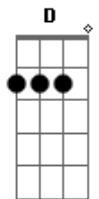

# Ani Belle - Xeque-Mate

tom:

Intro: **Gbm** **E** **A** **Gbm**

[Primeira Parte]

**Gbm**  
No fundo eu queria  
**E** **A**  
Ser como você  
**Gbm**  
Só por um dia  
**E** **A**  
Me deixe vencer

[Pré - Refrão]

**D** **Bm**  
Então não me tente  
**E** **Db**  
Não vá em frente

[Refrão]

**Gbm** **E**  
Nesse combate  
**D**  
É Xeque-Mate  
**B** **Gbm**  
É matar ou morrer  
**E** **D** **B**  
Eu não aceito perder  
**Gbm** **E**  
Nesse combate  
**D**  
É Xeque-Mate  
**B** **Gbm**  
É matar ou morrer  
**E** **D**  
Eu não aceito perder

[Segunda Parte]

**Gbm**  
Nessa armadilha  
**E** **A**  
Eu, eu não vou cair  
**Gbm**  
Jogando às cegas  
**E** **A**  
Não posso fugir

[Pré - Refrão]

**D** **Bm**  
Então não me tente  
**E** **Db**  
Não vá em frente