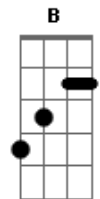

© uku|le-le-chords.com