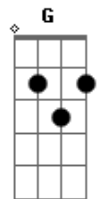

© uku|le-le-chords.com

[Refrão 2]

Gbm **E**
Nesse combate
D
É Xeque-Mate
B **Gbm**
É matar ou morrer
E **D** **B**
Eu não aceito perder
Gbm **E**
Nesse combate
D
É Xeque-Mate
B **Gbm**
É matar ou morrer
E **D**
Eu não aceito perder

(**Bm** **A** **D** **G**)
(**Bm** **A** **D** **G**)
(**Bm** **A** **D**)

Meu pior pesadelo
Bm **A** **D**
O medo do seu ataque
Bm **A** **D**
Na direção contrária

Uma linha imaginária
Bm **A** **D**
Como se fosse tudo outra vez
Bm **A** **D**
Pela última vez

O jogo virou
Bm **A** **D**
Não vou atrás, atrás

[Refrão 3]

Gbm **E**
Nesse combate
D
É Xeque-Mate
B **Gbm**
É matar ou morrer
E **D** **B**
Eu não aceito perder
Gbm **E**
Nesse combate
D
É Xeque-Mate
B **Gbm**
É matar ou morrer
E **D** **Gbm**
Eu não aceito perder