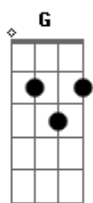

Ani Belle - Saída de Emergência

tom:

Intro: B G A B

Tão certo como o que eu nunca quis

Não vou me lembrar do que fiz

Um fogo que arde sem doer

É melhor então correr

Sem tamanha direção

Emergência

Eu vou procurar!

[Final] Bm7 G A

Bm7 G A

Acordes

© ukulele-chords.com

© ukulele-chords.com

© ukulele-chords.com