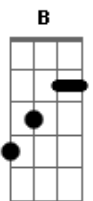

Ani Belle - Saída de Emergência

tom:

Intro: B G A B

Tão certo como o que eu nunca quis

Não vou me lembrar do que fiz

Um fogo que arde sem doer

É melhor então correr

Sem tamanha direção

Um momento sem razão

Me responde agora se puder

O que foi que você viu em mim?

[Refrão]

Cuidado, acabei de chegar

É melhor então procurar

A saída de emergência

Emergência

Cuidado, acabei de chegar

É melhor então procurar

A saída de emergência

Emergência

(B G A)

[Segunda Parte]

O alarme do fim perto de mim

Quando a hora chegar, ninguém pode mais fugir

Nosso último ato, me apresente os fatos

Me responde agora se puder

O que você viu em mim?

[Refrão 2]

Cuidado, acabei de chegar

É melhor então procurar

Acordes

© ukulele-chords.com