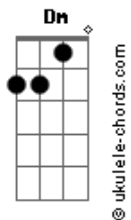

Ani Belle - O Sonho Não Pode Acabar

tom:

Intro: **Dm** **Cadd9** **Bb** **Cadd9**

[Primeira Parte]

Dm **Cadd9**
Com você fica fácil de entender
Bb **Cadd9**
Sem você não sei mais o que dizer
Dm **Cadd9**
Quero juntar aquilo que quebrou
Bb **Cadd9**
Entender onde tudo começou

[Pré-Refrão]

Gm **Bb** **F**
As palavras não conseguem mais me atingir
Cadd9
Estou segura em dizer

[Segunda Parte]

Dm **Cadd9**
O passado hoje é uma sombra (uma sombra)
Bb **Cadd9**
Memórias que eu não quero esquecer (esquecer)
Dm **Cadd9** **Bb** **Cadd9**
Cada lembrança que eu tenho, já não posso mais perder

[Pré-Refrão]

Gm **Bb**
Meus pés já não suportam mais
F **Cadd9**
Andar, não sair do lugar

Acordes

[Refrão]

Dm **Cadd9**
Eu vou tentar recomeçar
Gm **Bb** **C**
O sonho não pode acabar só porque acordamos
Dm **Cadd9**
Eu vou tentar recomeçar
Gm **Bb** **C**
O sonho não pode acabar só porque acordamos

[Ponte]

Bb **Cadd9**
Eu sei é difícil
Gm **Dm**
Às vezes chorar faz bem (chorar faz bem)
Bb **Cadd9**
Quem nunca pensou em desistir?
Gm **Bb** **C**
Meu Deus, tira essa angústia de mim

(Tira essa angústia de mim)

[Refrão]

Dm **Cadd9**
Eu vou tentar recomeçar
Gm **Bb** **C**
O sonho não pode acabar só porque acordamos
Dm **Cadd9**
Eu vou tentar recomeçar
Gm **Bb** **C**
O sonho não pode acabar só porque acordamos
Dm
Porque acordamos?