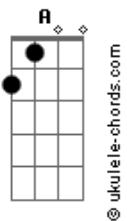

Ani Belle - Abraça o Mundo

tom:

Intro: Dbm A Gbm B

[Primeira Parte]

Dbm D7
Hey você que tá aí de bobeira

Dbm D7
Não fique triste pois a vida é uma surpresa

Dbm D7
Chorar pode ser uma saída

Dbm D7
Se você quiser só lamentar

[Pré-Refrão]

Gb Ab Db
Faça diferente, não deixe o medo controlar a sua mente

A
Sua mente

Gb Ab
Busque a conquista

A B
Corra atrás e não desista, resista, resista

[Refrão]

Db B Db
Então vai

Gb Ab
Abraça o mundo e vai

A B Db B Db
Não tenha medo de ficar pra trás

Gb Ab A B
Só você pode tentar muito mais, tente muito mais

[Solo] Dbm A Gbm B

[Segunda Parte]

Dbm D7
Hey não viva no passado

Dbm D7
Acredite no poder do agora

Dbm D7
Você é o único culpado

Acordes

Dbm D7
Escreva o fim dessa história

[Pré-Refrão]

Gb Ab Db
Faça diferente, não deixe o medo controlar a sua mente

A
Sua mente

Gb Ab
Busque a conquista

A B
Corra atrás e não desista, resista, resista

[Refrão]

Db B Db
Então vai

Gb Ab
Abraça o mundo e vai

A B Db B Db
Não tenha medo de ficar pra trás

Gb Ab A B
Só você pode tentar muito mais, tente muito mais

[Refrão Final]

Db B Db
Então vai

Gb Ab
Abraça o mundo e vai

A B Db B Db
Não tenha medo de ficar pra trás

Gb Ab A B
Só você pode tentar muito mais, tente muito mais

[Final]

Gb A
Ah, ah, ah, ah

Gb A
Ah, ah, ah, ah

Gb A
Ah, ah, ah, ah

Gb B Db B Db
Ah, ah, ah, ah