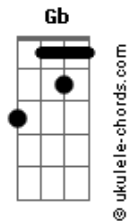

Ani Belle - Abraça o Mundo

tom:

Intro: Dbm A Gbm B

[Primeira Parte]

Dbm D7
Hey você que tá aí de bobeira

Dbm D7
Não fique triste pois a vida é uma surpresa

Dbm D7
Chorar pode ser uma saída

Dbm D7
Se você quiser só lamentar

[Pré-Refrão]

Gb Ab Db
Faça diferente, não deixe o medo controlar a sua mente

A
Sua mente

Gb Ab
Busque a conquista

A B
Corra atrás e não desista, resista, resista

[Refrão]

Db B Db
Então vai

Gb Ab
Abraça o mundo e vai

A B Db B Db
Não tenha medo de ficar pra trás

Gb Ab A B
Só você pode tentar muito mais, tente muito mais

[Solo] Dbm A Gbm B

[Segunda Parte]

Dbm D7
Hey não viva no passado

Dbm D7
Acredite no poder do agora

Dbm D7
Você é o único culpado

Acordes

Dbm D7
Escreva o fim dessa história

[Pré-Refrão]

Gb Ab Db
Faça diferente, não deixe o medo controlar a sua mente

A
Sua mente

Gb Ab
Busque a conquista

A B
Corra atrás e não desista, resista, resista

[Refrão]

Db B Db
Então vai

Gb Ab
Abraça o mundo e vai

A B Db B Db
Não tenha medo de ficar pra trás

Gb Ab A B
Só você pode tentar muito mais, tente muito mais

[Refrão Final]

Db B Db
Então vai

Gb Ab
Abraça o mundo e vai

A B Db B Db
Não tenha medo de ficar pra trás

Gb Ab A B
Só você pode tentar muito mais, tente muito mais

[Final]

Gb A
Ah, ah, ah, ah

Gb A
Ah, ah, ah, ah

Gb A
Ah, ah, ah, ah

Gb B Db B Db
Ah, ah, ah, ah