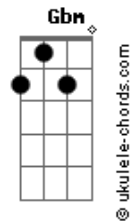

Ani Belle - Abraça o Mundo

tom:

Intro: Dbm A Gbm B

[Primeira Parte]

Dbm D7
Hey você que tá aí de bobeira

Dbm D7
Não fique triste pois a vida é uma surpresa

Dbm D7
Chorar pode ser uma saída

Dbm D7
Se você quiser só lamentar

[Pré-Refrão]

Gb Ab Db
Faça diferente, não deixe o medo controlar a sua mente

A
Sua mente

Gb Ab
Busque a conquista

A B
Corra atrás e não desista, resista, resista

[Refrão]

Db B Db
Então vai

Gb Ab
Abraça o mundo e vai

A B Db B Db
Não tenha medo de ficar pra trás

Gb Ab A B
Só você pode tentar muito mais, tente muito mais

[Solo] Dbm A Gbm B

[Segunda Parte]

Dbm D7
Hey não viva no passado

Dbm D7
Acredite no poder do agora

Dbm D7
Você é o único culpado

Acordes

Dbm D7
Escreva o fim dessa história

[Pré-Refrão]

Gb Ab Db
Faça diferente, não deixe o medo controlar a sua mente

A
Sua mente

Gb Ab
Busque a conquista

A B
Corra atrás e não desista, resista, resista

[Refrão]

Db B Db
Então vai

Gb Ab
Abraça o mundo e vai

A B Db B Db
Não tenha medo de ficar pra trás

Gb Ab A B
Só você pode tentar muito mais, tente muito mais

[Refrão Final]

Db B Db
Então vai

Gb Ab
Abraça o mundo e vai

A B Db B Db
Não tenha medo de ficar pra trás

Gb Ab A B
Só você pode tentar muito mais, tente muito mais

[Final]

Gb A
Ah, ah, ah, ah

Gb A
Ah, ah, ah, ah

Gb A
Ah, ah, ah, ah

Gb B Db B Db
Ah, ah, ah, ah